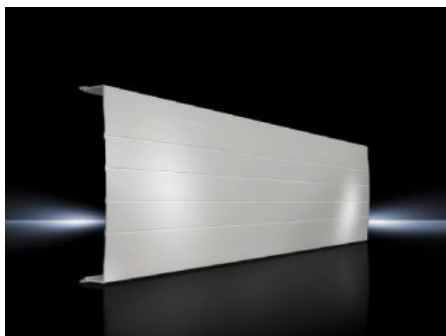

SOFTWARE & SERVICES

FRIEDHELM LOH GROUP

SV 9340.214 - Profil pokrova za sisteme zbiralnih sponk RiLine

Možnost individualnega razreza na dolžino, sponka za hitro namestitev na profil talne plošče.

Features

Št. Modela	SV 9340.214
Opis izdelka	Za pritrditev s sponko na osnovno ploščo.
Material	Toplotno obdelan trd PVC. Protipožarna zaščita v skladu z UL 94-V0
Barva	RAL 7035
Opomba	Če je pokrivni del obremenjen s sprednje strani, je za stabilnost potrebna podporna plošča Lahko se individualno odreže na zahtevano dolžino
Število polov	4-pole
Za namestitev sistema zbiralnih sponk	Flat copper busbars, 4-pole PLS 1600, 4-pole
Mere	Dolžina: 1.100 mm
Paketi	2 pc(s).
Neto teža	3,56 kg
Bruto teža	3,7 kg
Carinska tarifna številka	85472000
ETIM 9	EC000775
ECLASS 8.0	27142414

Features

Opis izdelka

SV Cover section, L: 1100 mm, (4-pole)

Approvals

Approvals

UL + C-UL (listed)