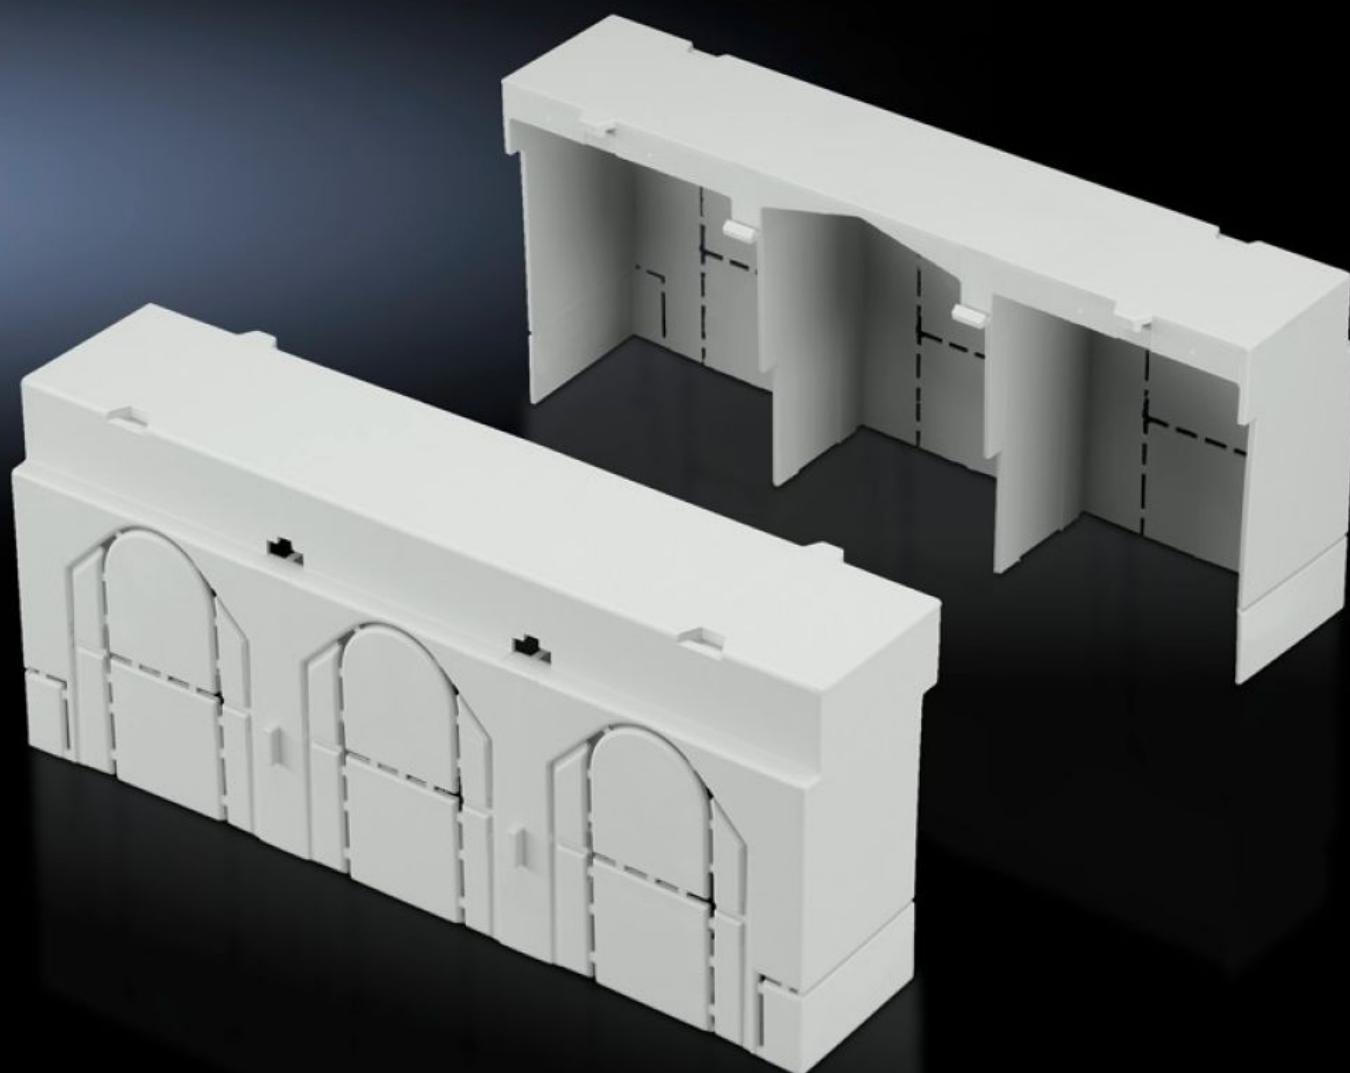

Rittal – The System.

Faster – better – everywhere.

SV 9344.530

Pokrov priključnega prostora

State: 30.5.2026 (Source: rittal.com/si-sl)

ENCLOSURES

POWER DISTRIBUTION

CLIMATE CONTROL

IT INFRASTRUCTURE

SOFTWARE & SERVICES

FRIEDHELM LOH GROUP

SV 9344.530 - Pokrov priključnega prostora za NH ločilnike

Za podaljšanje pokrova za zaščito kontaktov, npr. z uporabo kabljskih čevljev z dolgim stiskalnim tulcem. Možnost povezave na vrhu ali na dnu.

Features

Št. Modela	SV 9344.530
Opis izdelka	Za podaljšanje zaščitnega pokrova za zaščito kontaktov, npr. pri uporabi kabljskih čevljev z dolgim stiskalnim tulcem. Možnost povezovanja zgoraj in spodaj.
Material	Poliamid
Barva	RAL 7035
Za velikost	1
Paketi	2 pc(s).
Neto teža	0,14 kg
Bruto teža	0,148 kg
Carinska tarifna številka	85472000
ETIM 9	EC000775
ECLASS 8.0	27142414
Opis izdelka	SV Connection space cover, for NH fuse-switch disconnecter, size 1