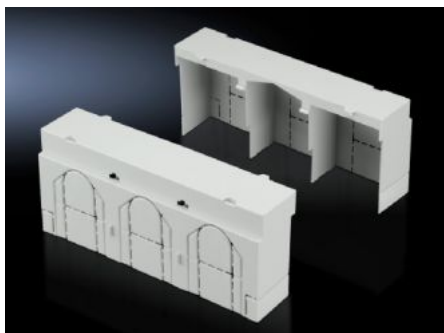

IT INFRASTRUCTURE

SOFTWARE & SERVICES

FRIEDHELM LOH GROUP

SV 9344.530 - Pokrov priključnega prostora za NH ločilnike

Za podaljšanje pokrova za zaščito kontaktov, npr. z uporabo kabljskih čevljev z dolgim stiskalnim tulcem. Možnost povezave na vrhu ali na dnu.

Features

Št. Modela	SV 9344.530
Opis izdelka	Za podaljšanje zaščitnega pokrova za zaščito kontaktov, npr. pri uporabi kabljskih čevljev z dolgim stiskalnim tulcem. Možnost povezovanja zgoraj in spodaj.
Material	Poliamid
Barva	RAL 7035
Za velikost	1
Paketi	2 pc(s).
Neto teža	0,14 kg
Bruto teža	0,148 kg
Carinska tarifna številka	85472000
ETIM 9	EC000775
ECLASS 8.0	27142414
Opis izdelka	SV Connection space cover, for NH fuse-switch disconnecter, size 1