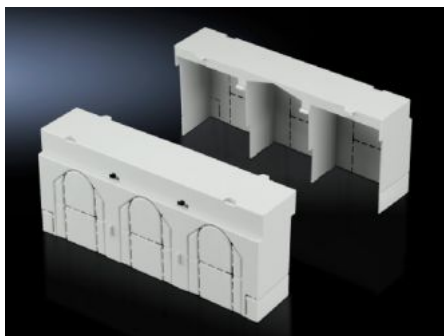

IT INFRASTRUCTURE

SOFTWARE & SERVICES

FRIEDHELM LOH GROUP

SV 9344.550 - Pokrov priključnega prostora za NH ločilnike

Za podaljšanje pokrova za zaščito kontaktov, npr. z uporabo kabljskih čevljev z dolgim stiskalnim tulcem. Možnost povezave na vrhu ali na dnu.

Features

Št. Modela	SV 9344.550
Opis izdelka	Za podaljšanje zaščitnega pokrova za zaščito kontaktov, npr. pri uporabi kabljskih čevljev z dolgim stiskalnim tulcem. Možnost povezovanja zgoraj in spodaj.
Material	Poliamid
Barva	RAL 7035
Za velikost	3
Paketi	2 pc(s).
Neto teža	0,22 kg
Bruto teža	0,228 kg
Carinska tarifna številka	85472000
ETIM 9	EC000775
ECLASS 8.0	27142414
Opis izdelka	SV Connection space cover, for NH fuse-switch disconnecter, size 3