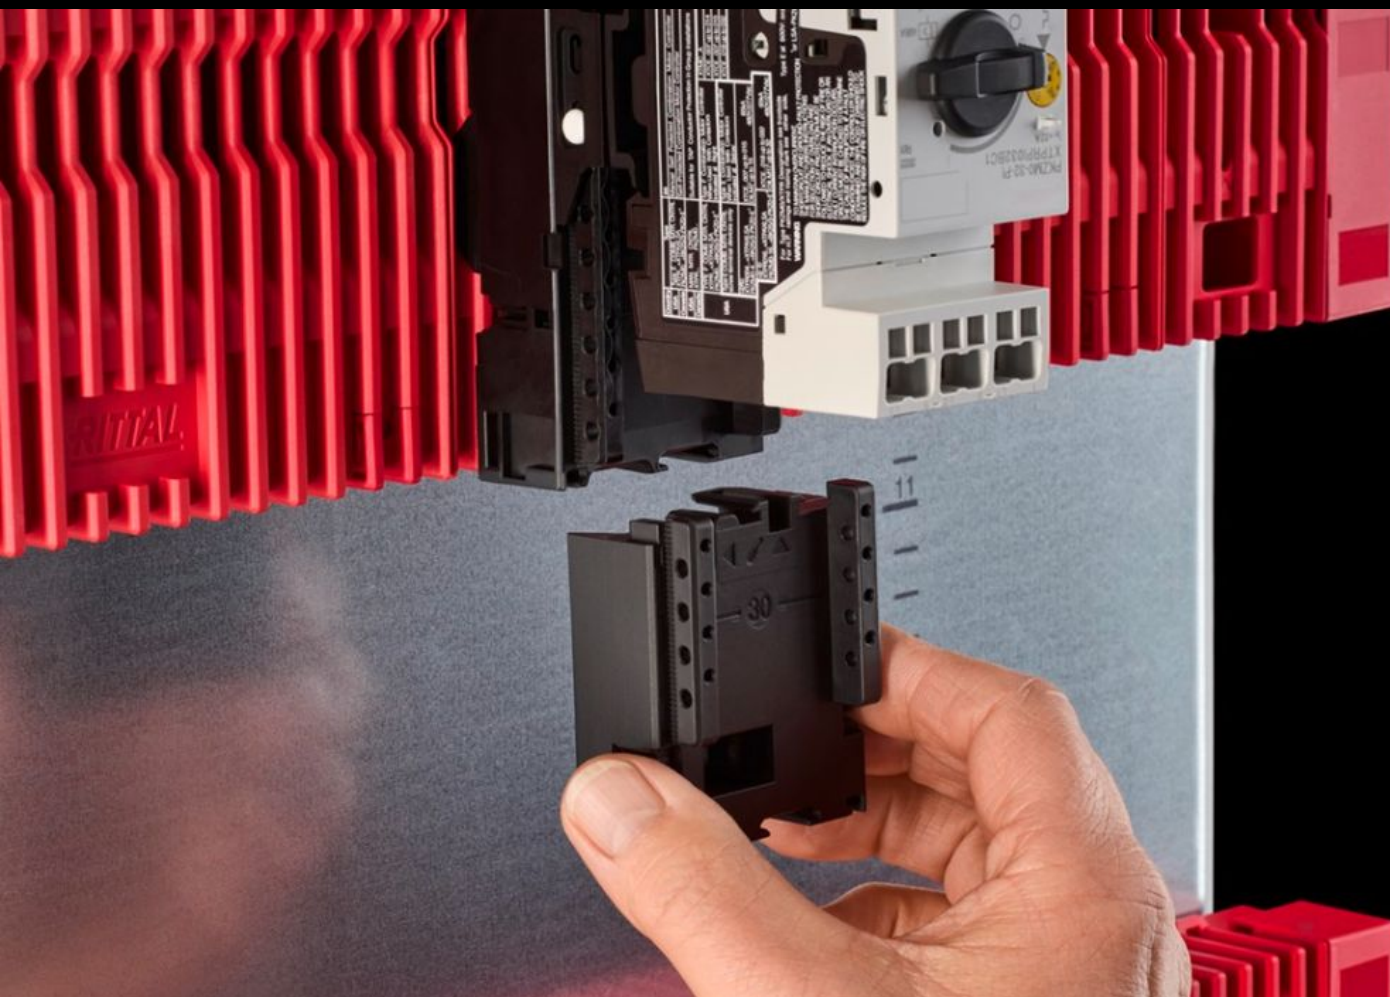

Rittal – The System.

Faster – better – everywhere.

RX 9365.750 Razširitveni modul

State: 22.5.2026 (Source: rittal.com/si-sl)

ENCLOSURES

POWER DISTRIBUTION

CLIMATE CONTROL

IT INFRASTRUCTURE

SOFTWARE & SERVICES

FRIEDHELM LOH GROUP

RX 9365.750 - Razširitveni modul for component adaptors and component supports

RiLineX extension block, width 45 mm, to extend the component adaptor by 60 mm for busbar systems.

Features

Št. Modela	RX 9365.750
Opis izdelka	Za povečanje višine vgradnje adapterja naprave z 240 mm na 300 mm. Primerno na primer za montažo relejev za zaščito motorja.
Material	Poliamid (PA 6) Protipožarna zaščita v skladu z UL 94
Barva	RAL 9005
Za model št.	9360.710 9360.720 9360.730 9360.705
Mere	Širina: 45 mm Višina: 60 mm
Paketi	8 pc(s).
Neto teža	0,232 kg
Bruto teža	0,247 kg
PCF na paket (od zibelke do vrat)	1,59

Features

Carinska tarifna številka	39269097
ETIM 9	EC002270
Opis izdelka	RiLineX extension block, width 45 mm, to extend the component adaptor by 60 mm for busbar systems.

Approvals

Explanations	Declaration of conformity PCF-declaration
--------------	--