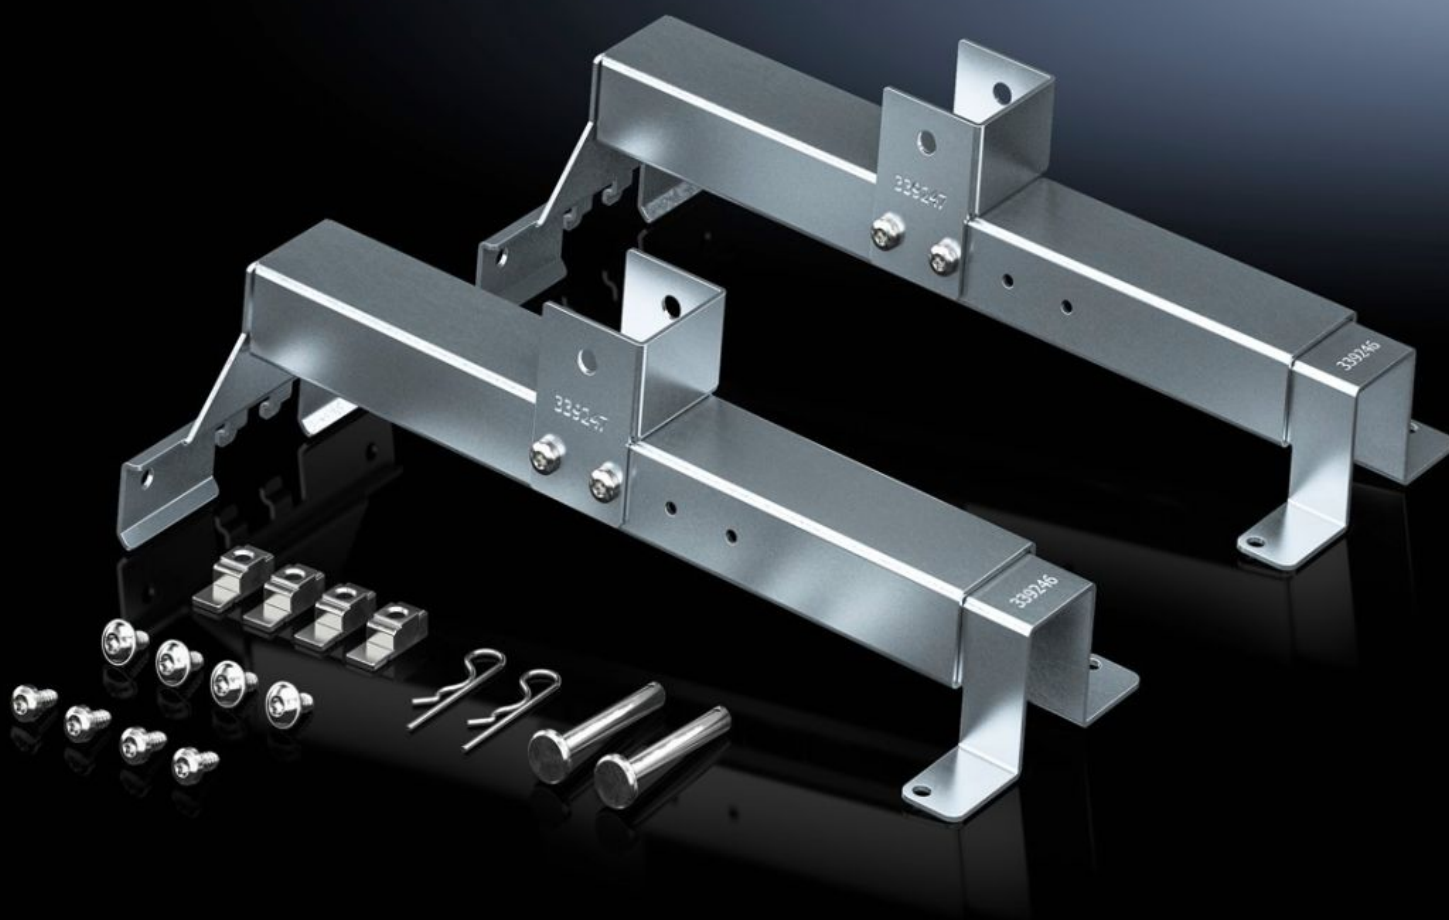

Rittal – The System.

Faster – better – everywhere.

SV 9666.732 Globinsko držalo

State: 1.6.2026 (Source: rittal.com/si-sl)

ENCLOSURES

POWER DISTRIBUTION

CLIMATE CONTROL

IT INFRASTRUCTURE

SOFTWARE & SERVICES

FRIEDHELM LOH GROUP