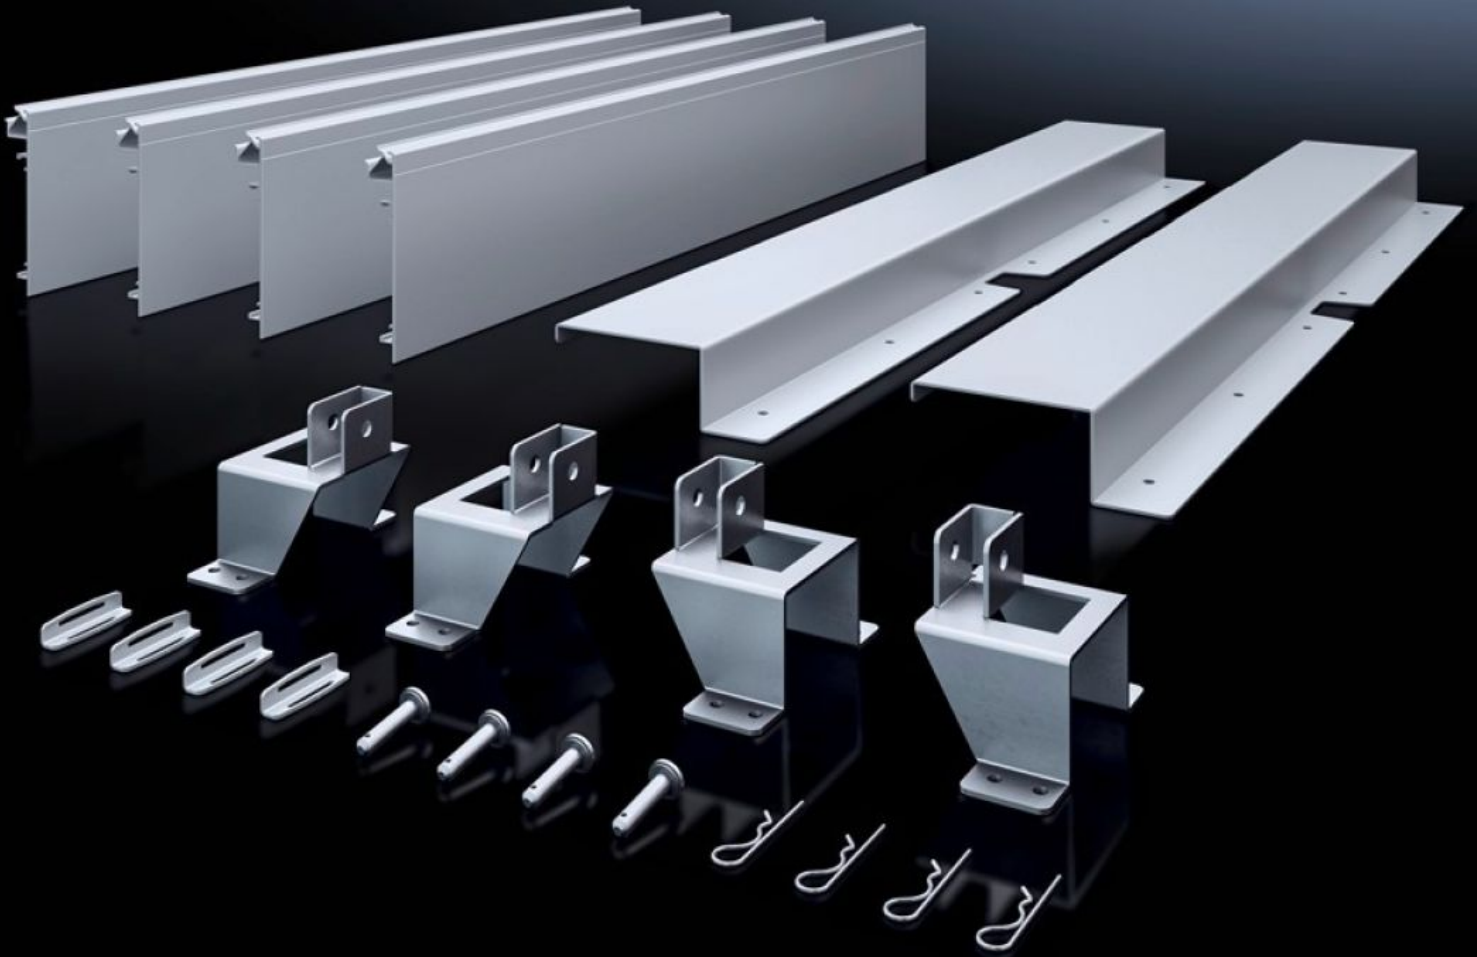

Rittal – The System.

Faster – better – everywhere.

SV 9666.912

ISV namestitveni komplet

State: 2.6.2026 (Source: rittal.com/si-sl)

ENCLOSURES

POWER DISTRIBUTION

CLIMATE CONTROL

IT INFRASTRUCTURE

SOFTWARE & SERVICES

FRIEDHELM LOH GROUP