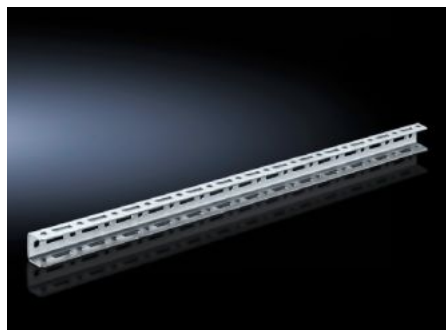

IT INFRASTRUCTURE

SOFTWARE & SERVICES

FRIEDHELM LOH GROUP

SV 9673.940 - TS luknjani profil 17 x 17 mm za TS

Za vzpostavitev pomožne konstrukcije za razdelitev prostora zbiralnih sponk in za individualno uporabo kot montažni okvir za nizke in srednje obremenitve.

Features

Št. Modela	SV 9673.940
Zasnova	Za zunanjo montažno raven
Opis izdelka	Montažni profil s TS vzorcem na treh straneh. Primeren za izdelavo pomožne konstrukcije za pregrado prostora, za individualno uporabo kot montažni okvir za lahke in srednje obremenitve ter za pritrditev na notranjo ali zunanjo montažno ravnino ohišja TS 8.
Material	Jeklena pločevina, 1,5 mm
Površinska obdelava	Pocinkano
Dolžina	262,5 mm
Primerno za	Vrsta ohišja: TS 8 Širina: = 400 mm Globina: = 400 mm
Paketi	12 pc(s).
Neto teža	1,2 kg
Bruto teža	1,261 kg
Carinska tarifna številka	73269098
ETIM 9	EC002525
ECLASS 8.0	27189234

Features

Opis izdelka

SV Punched rail 17x17 mm, L: 262,5 mm, for TS