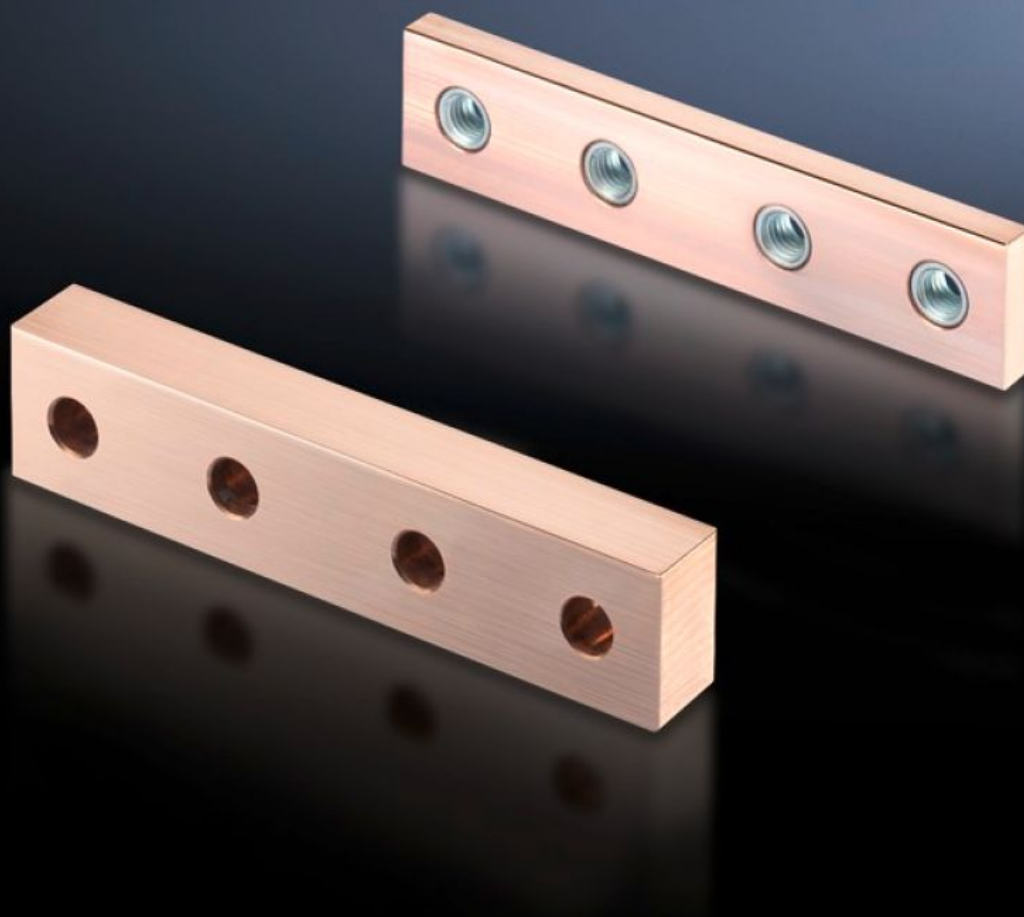

Rittal – The System.

Faster – better – everywhere.

SV 9676.621

Vzdolžni konektorji

State: 14.5.2026 (Source: rittal.com/si-sl)

ENCLOSURES

POWER DISTRIBUTION

CLIMATE CONTROL

IT INFRASTRUCTURE

SOFTWARE & SERVICES

FRIEDHELM LOH GROUP

SV 9676.621 - Vzdolžni konektorji

Za priklop Flat-PLS sistemov zbiralnih sponk, vrtanje ni potrebno.

Features

Št. Modela	SV 9676.621
Aplikacije	Za priklop sistemov vodil Flat-PLS, vrtanje ni potrebno.
Material	E-Cu
Število palic na vodnik	2
Za namestitev sistema zbiralnih sponk	Flat-PLS 60 Flat-PLS 100
Paketi	1 pc(s).
Neto teža	1,1 kg
Bruto teža	1,12 kg
Teža bakra (kg na kos)	1,12
Carinska tarifna številka	74198090
ETIM 9	EC001900
ECLASS 8.0	27400613
Opis izdelka	SV Longitudinal connector E-Cu, for busbar W: 40-100 mm, (for 2 strands per conductor)