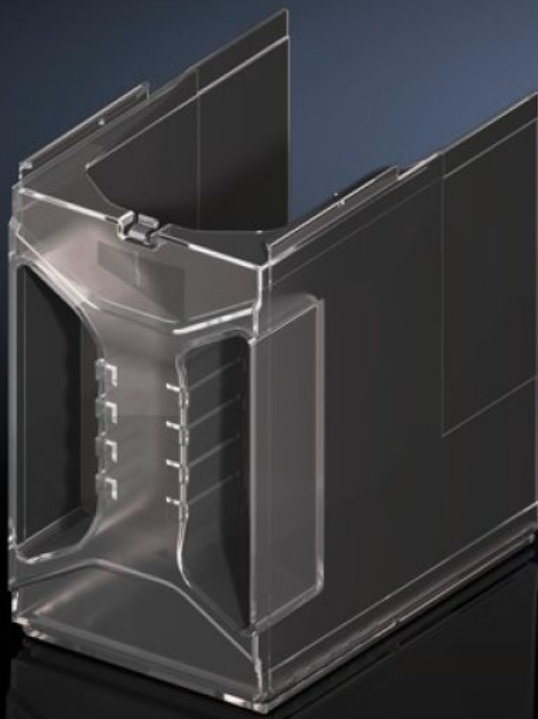

Rittal – The System.

Faster – better – everywhere.

SV 9677.410

Pokrov priključnega prostora

State: 30.6.2026 (Source: rittal.com/si-sl)

ENCLOSURES

POWER DISTRIBUTION

CLIMATE CONTROL

IT INFRASTRUCTURE

SOFTWARE & SERVICES

FRIEDHELM LOH GROUP

SV 9677.410 - Pokrov priključnega prostora za tanke NH varovalčne ločilnike/tanke NH ločilnike

Za zagotovitev zaščite kontaktov na območju kableske povezave.

Features

Št. Modela	SV 9677.410
Opis izdelka	Kaskadni pokrov priključnega prostora za zaščito kontaktov območju kabelskih priključkov pri uporabi kabelskih čevljev z dolgimi stiskalnimi tulci.
Material	Polikarbonat Protipožarna zaščita v skladu z UL 94-V0
Za velikost	1 - 3
Za model št.	9677.1X0 9677.1X5 9677.2X0 9677.2X5 9677.300 9677.310 9677.3X5
Kabelska vtičnica	Top/bottom
Opomba	Pri uporabi tankih NH ločilnikov z zgornjim kabelskim izhodom je obvezna uporaba pokrova priključnega prostora
Paketi	1 pc(s).
Neto teža	0,22 kg
Bruto teža	0,32 kg
Carinska tarifna številka	85472000
ETIM 9	EC001638
ECLASS 8.0	27142116
Opis izdelka	SV Connection space cover, for, NH slimline fuse-switch disconnectors/, NH slimline switch-disconnector, size 1-3 (185 mm)