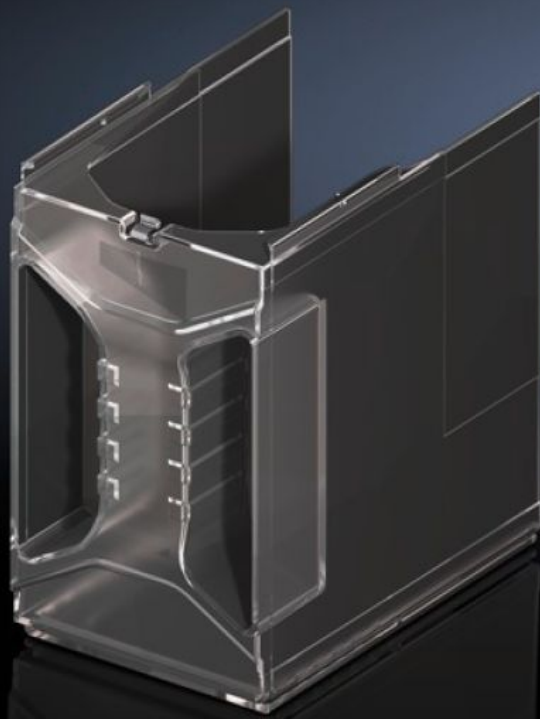

Rittal – The System.

Faster – better – everywhere.

SV 9677.410

Pokrov priključnega prostora

State: 6.5.2026 (Source: rittal.com/si-sl)

ENCLOSURES

POWER DISTRIBUTION

CLIMATE CONTROL

IT INFRASTRUCTURE

SOFTWARE & SERVICES

FRIEDHELM LOH GROUP

SV 9677.410 - Pokrov priključnega prostora za tanke NH varovalčne ločilnike/tanke NH ločilnike

Za zagotovitev zaščite kontaktov na območju kableske povezave.

Features

Št. Modela	SV 9677.410
Opis izdelka	Kaskadni pokrov priključnega prostora za zaščito kontaktov območju kabelskih priključkov pri uporabi kabelskih čevljev z dolgimi stiskalnimi tulci.
Material	Polikarbonat Protipožarna zaščita v skladu z UL 94-V0
Za velikost	1 - 3
Za model št.	9677.1X0 9677.1X5 9677.2X0 9677.2X5 9677.300 9677.310 9677.3X5
Kabelska vtičnica	Top/bottom
Opomba	Pri uporabi tankih NH ločilnikov z zgornjim kabelskim izhodom je obvezna uporaba pokrova priključnega prostora
Paketi	1 pc(s).
Neto teža	0,22 kg
Bruto teža	0,32 kg
Carinska tarifna številka	85472000
ETIM 9	EC001638
ECLASS 8.0	27142116
Opis izdelka	SV Connection space cover, for, NH slimline fuse-switch disconnecter/, NH slimline switch-disconnector, size 1-3 (185 mm)