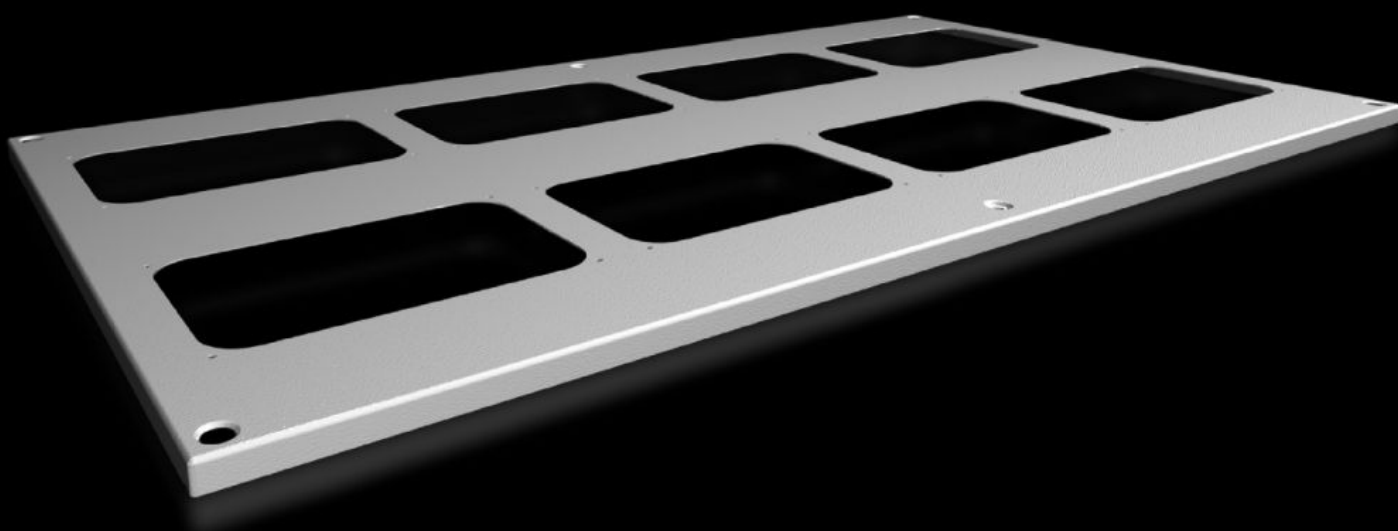

Rittal – The System.

Faster – better – everywhere.

SV 9681.516

**Strešna plošča za kabelske
uvodnice**

State: 21.5.2026 (Source: rittal.com/si-sl)

ENCLOSURES

POWER DISTRIBUTION

CLIMATE CONTROL

IT INFRASTRUCTURE

SOFTWARE & SERVICES

FRIEDHELM LOH GROUP

SV 9681.516 - Strešna plošča za kabelske uvodnice za VX, VX IT

Za ohišja brez strešne plošče in za zamenjavo standardne strehe v drugih ohišjih.

Features

Št. Modela	SV 9681.516
Opis izdelka	Za ohišja brez strešne plošče, kot tudi za zamenjavo s standardno streho.
Material	Jeklena pločevina, 1,5 mm
Površinska obdelava	Teksturirana barva
Barva	RAL 7035
Obseg dobave	Sestavni deli
Number of required cable entry glands	8
Primerno za	Širina: = 1.100 mm Globina: = 600 mm
Paketi	1 pc(s).
Neto teža	6,3 kg
Bruto teža	6,7 kg
PCF na paket (od zibelke do vrat)	25,5 kg CO2 eq (Cat B)
Opomba o kategoriji PCF	Kategorija B: PCF vrednost (od zibelke do vrat) na podlagi teže izdelka, približno izračunana in samodeklarirana
Carinska tarifna številka	94039910
ETIM 9	EC000744
ECLASS 8.0	27182405
Opis izdelka	VX Roof plate, Wdepth 1100x600 mm, for cable entry glands