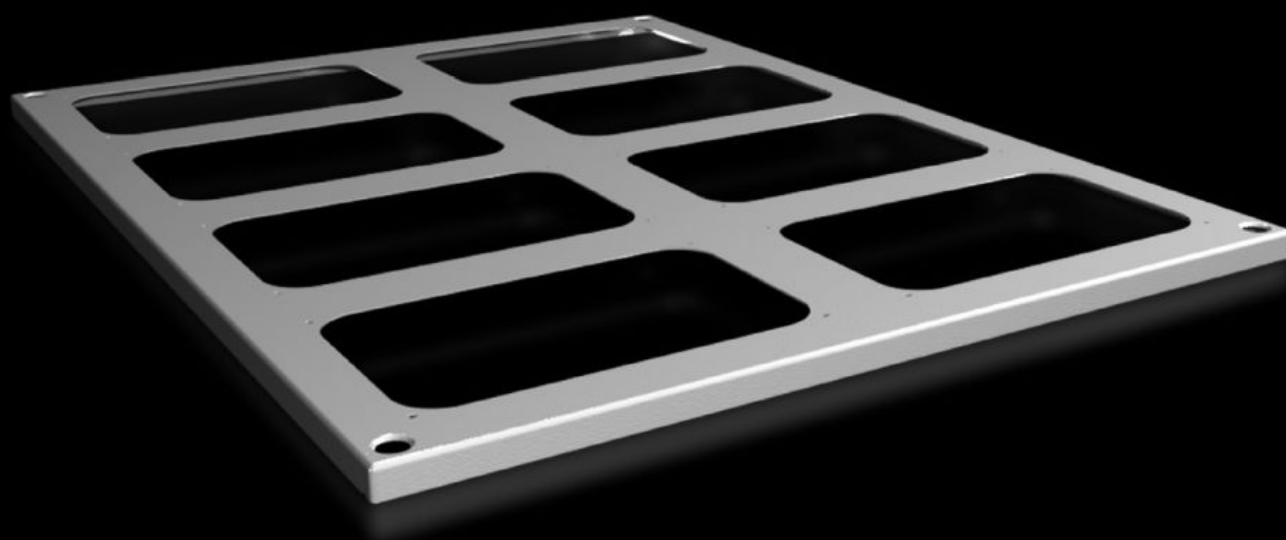

**Rittal – The System.**

Faster – better – everywhere.

**SV 9681.568**

**Strešna plošča za kabelske  
uvodnice**

State: 13.5.2026 (Source: [rittal.com/si-sl](http://rittal.com/si-sl))

ENCLOSURES

POWER DISTRIBUTION

# SV 9681.568 - Strešna plošča za kabelske uvodnice za VX, VX IT

Za ohišja brez strešne plošče in za zamenjavo standardne strehe v drugih ohišjih.

## Features

Št. Modela	SV 9681.568
Opis izdelka	Za ohišja brez strešne plošče, kot tudi za zamenjavo s standardno streho.
Material	Jeklena pločevina, 1,5 mm
Površinska obdelava	Teksturirana barva
Barva	RAL 7035
Obseg dobave	Sestavni deli
Number of required cable entry glands	8
Primerno za	Širina: = 600 mm Globina: = 800 mm
Paketi	1 pc(s).
Neto teža	3,58 kg
Bruto teža	3,98 kg
PCF na paket (od zibelke do vrat)	15,2 kg CO2 eq (Cat B)
Opomba o kategoriji PCF	Kategorija B: PCF vrednost (od zibelke do vrat) na podlagi teže izdelka, približno izračunana in samodeklarirana
Carinska tarifna številka	94039910
ETIM 9	EC000744
ECLASS 8.0	27182405
Opis izdelka	VX Roof plate, Wdepth 600x800 mm, for cable entry glands