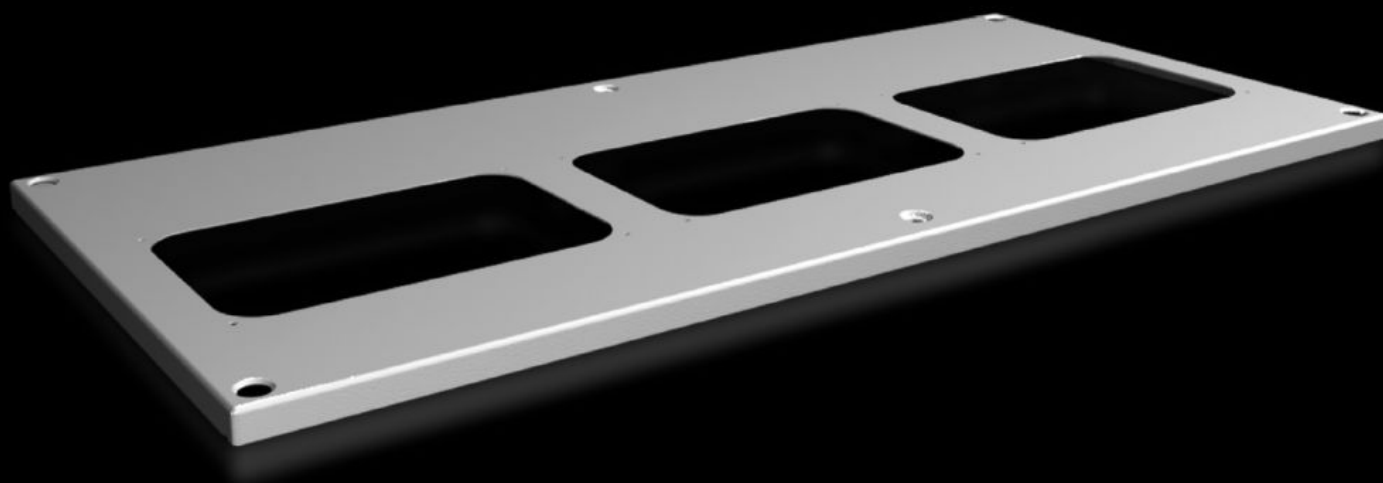

Rittal – The System.

Faster – better – everywhere.

SV 9681.594

Strešna plošča za kableske uvodnice

State: 22.5.2026 (Source: rittal.com/si-sl)

ENCLOSURES

POWER DISTRIBUTION

CLIMATE CONTROL

IT INFRASTRUCTURE

SOFTWARE & SERVICES

FRIEDHELM LOH GROUP

SV 9681.594 - Strešna plošča za kabelske uvodnice za VX, VX IT

Za ohišja brez strešne plošče in za zamenjavo standardne strehe v drugih ohišjih.

Features

Št. Modela	SV 9681.594
Opis izdelka	Za ohišja brez strešne plošče, kot tudi za zamenjavo s standardno streho.
Material	Jeklena pločevina, 1,5 mm
Površinska obdelava	Teksturirana barva
Barva	RAL 7035
Obseg dobave	Sestavni deli
Number of required cable entry glands	3
Primerno za	Širina: = 850 mm Globina: = 400 mm
Paketi	1 pc(s).
Neto teža	1,8 kg
Bruto teža	4,04 kg
PCF na paket (od zibelke do vrat)	15,4 kg CO2 eq (Cat B)
Opomba o kategoriji PCF	Kategorija B: PCF vrednost (od zibelke do vrat) na podlagi teže izdelka, približno izračunana in samodeklarirana
Carinska tarifna številka	94039910
ETIM 9	EC000744
ECLASS 8.0	27182405
Opis izdelka	VX Roof plate, Wdepth 850x400 mm, for cable entry glands