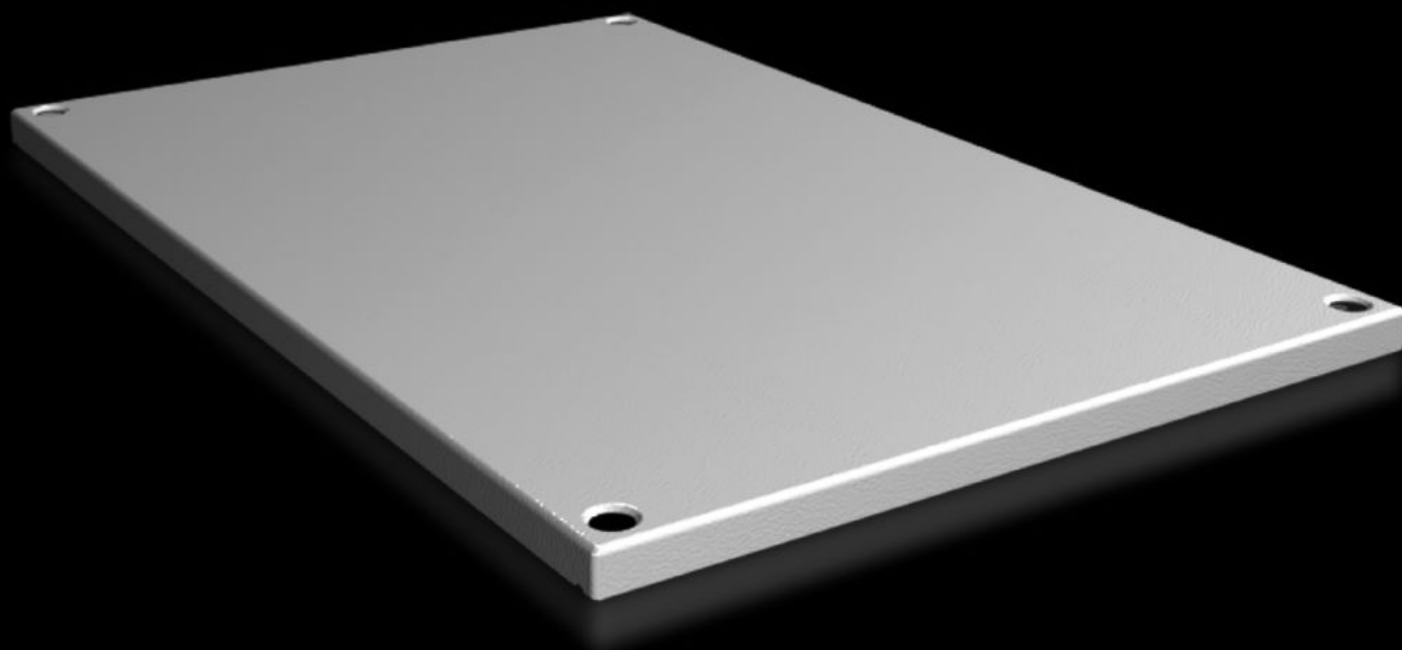

Rittal – The System.

Faster – better – everywhere.

SV 9681.646

Strešna plošča IP 55, zaprta

State: 1.6.2026 (Source: rittal.com/si-sl)

ENCLOSURES

POWER DISTRIBUTION

CLIMATE CONTROL

IT INFRASTRUCTURE

SOFTWARE & SERVICES

FRIEDHELM LOH GROUP

SV 9681.646 - Strešna plošča IP 55, zaprta za VX, VX IT

Za ohišja brez strešne plošče in za zamenjavo standardne strehe v drugih ohišjih.

Features

Št. Modela	SV 9681.646
Opis izdelka	Za ohišja brez strešne plošče, kot tudi za zamenjavo s standardno streho.
Material	Jeklena pločevina, 1,5 mm
Površinska obdelava	Teksturirana barva
Barva	RAL 7035
Obseg dobave	Sestavni deli
Primerno za	Širina: = 400 mm Globina: = 600 mm
Paketi	1 pc(s).
Neto teža	3,52 kg
Bruto teža	3,72 kg
Carinska tarifna številka	94039910
ETIM 9	EC000744
ECLASS 8.0	27182405
Opis izdelka	SV Roof plate for VX, width x depth 400x600 mm, IP 55