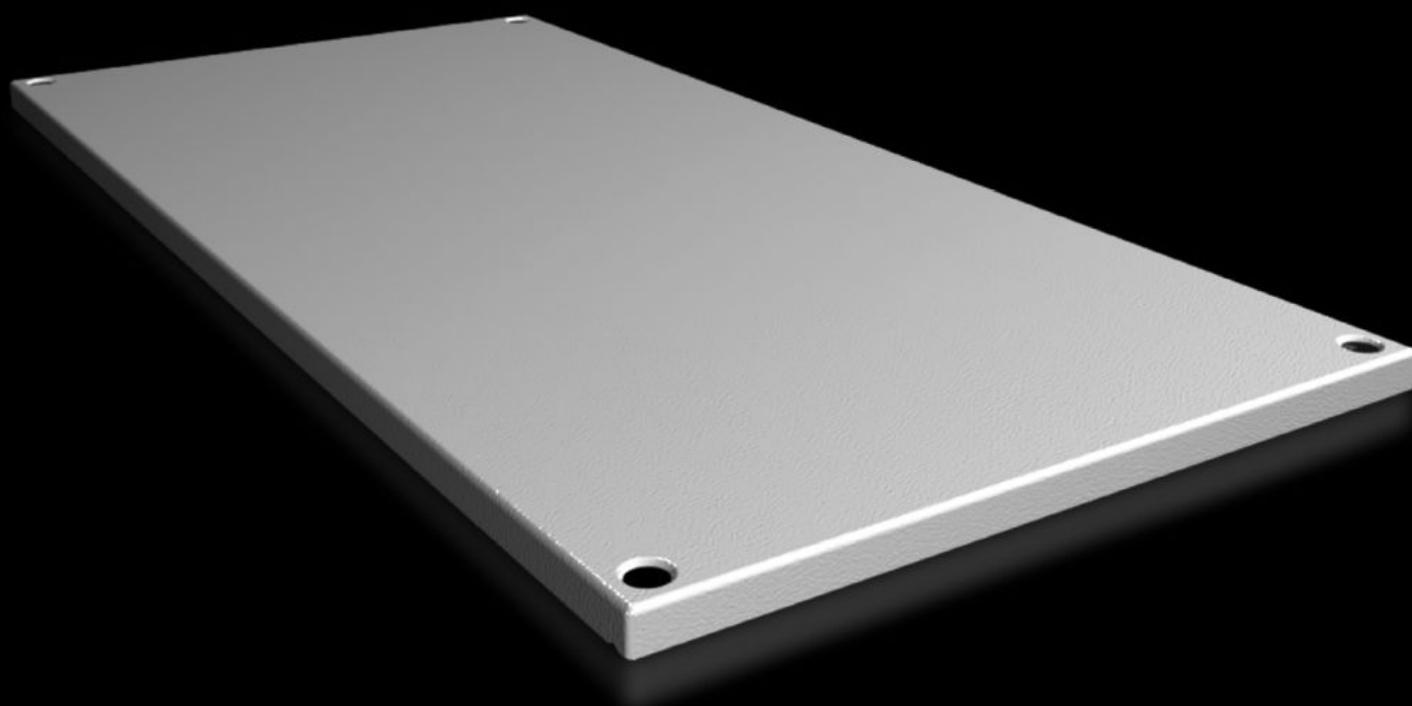

Rittal – The System.

Faster – better – everywhere.

SV 9681.648

Strešna plošča IP 55, zaprta

State: 21.5.2026 (Source: rittal.com/si-sl)

ENCLOSURES

POWER DISTRIBUTION

CLIMATE CONTROL

IT INFRASTRUCTURE

SOFTWARE & SERVICES

FRIEDHELM LOH GROUP

SV 9681.648 - Strešna plošča IP 55, zaprta za VX, VX IT

Za ohišja brez strešne plošče in za zamenjavo standardne strehe v drugih ohišjih.

Features

Št. Modela	SV 9681.648
Opis izdelka	Za ohišja brez strešne plošče, kot tudi za zamenjavo s standardno streho.
Material	Jeklena pločevina, 1,5 mm
Površinska obdelava	Teksturirana barva
Barva	RAL 7035
Obseg dobave	Sestavni deli
Primerno za	Širina: = 400 mm Globina: = 800 mm
Paketi	1 pc(s).
Neto teža	3,6 kg
Bruto teža	4,9 kg
Carinska tarifna številka	94039910
ETIM 9	EC000744
ECLASS 8.0	27182405
Opis izdelka	SV Roof plate for VX, width x depth 400x800 mm, IP 55