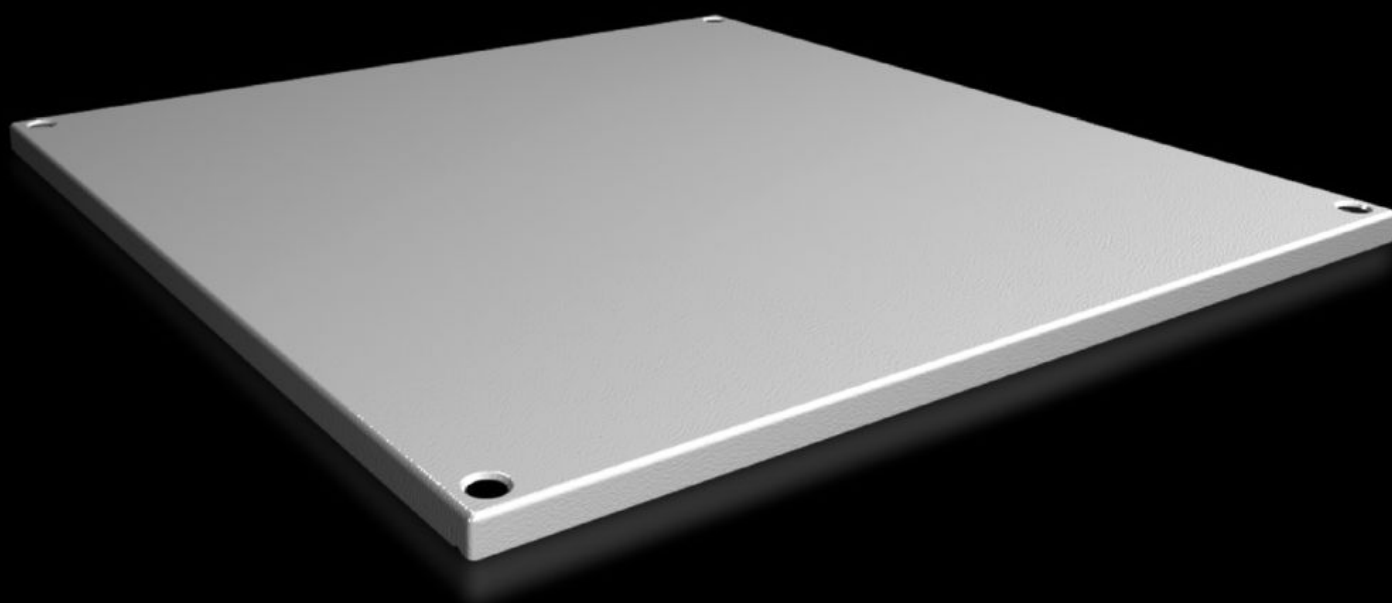

Rittal – The System.

Faster – better – everywhere.

SV 9681.666

Strešna plošča IP 55, zaprta

State: 22.5.2026 (Source: rittal.com/si-sl)

ENCLOSURES

POWER DISTRIBUTION

CLIMATE CONTROL

IT INFRASTRUCTURE

SOFTWARE & SERVICES

FRIEDHELM LOH GROUP