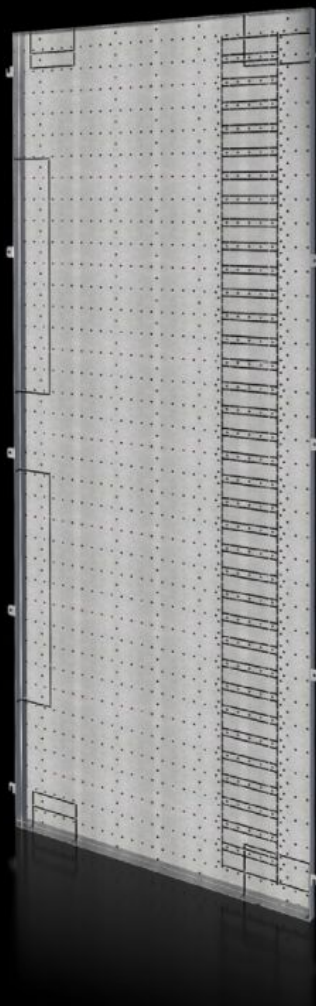

Rittal – The System.

Faster – better – everywhere.

SV 9683.008

Stranska plošča predala

State: 11.5.2026 (Source: rittal.com/si-sl)

ENCLOSURES

POWER DISTRIBUTION

CLIMATE CONTROL

IT INFRASTRUCTURE

SOFTWARE & SERVICES

FRIEDHELM LOH GROUP

SV 9683.008 - Stranska plošča predala za VX

Stranska predelna plošča za pritrnitev delnih montažnih plošč in predelnih sten.

Features

Št. Modela	SV 9683.008
Zasnova	Za montažo sistema zbiralnih sponk v zadnjem delu
Opis izdelka	Stranska predelna stena za pritrnitev delnih montažnih plošč in funkcionalne predelne stene.
Material	Jeklena pločevina, 1,5 mm
Površinska obdelava	Pocinkano
Obseg dobave	Sestavni deli
Mere	Višina: 1.881 mm Globina: 738 mm
Primerno za	Višina: = 2.000 mm Globina: = 800 mm
Paketi	2 pc(s).
Neto teža	34 kg
Carinska tarifna številka	94039910
ETIM 9	EC002525
ECLASS 8.0	27400613
Opis izdelka	SV Compartment side panel, HD: 1881x738 mm, for VX (HD: 2000x800 mm)