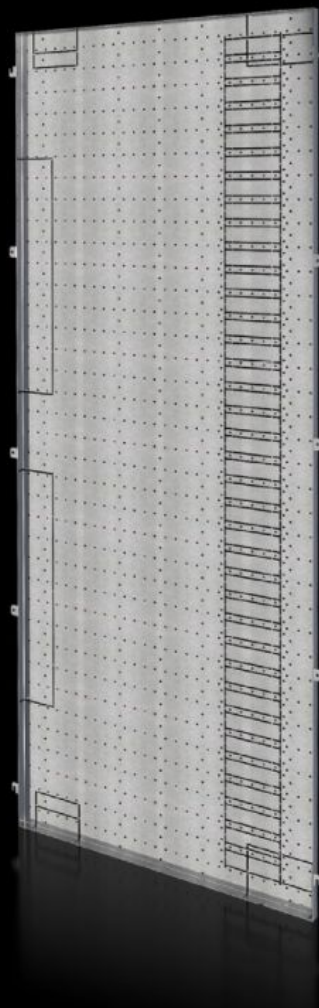

Rittal – The System.

Faster – better – everywhere.

SV 9683.008

Stranska plošča predala

State: 7.7.2026 (Source: rittal.com/si-sl)

ENCLOSURES

POWER DISTRIBUTION

CLIMATE CONTROL

IT INFRASTRUCTURE

SOFTWARE & SERVICES

FRIEDHELM LOH GROUP

SV 9683.008 - Stranska plošča predala za VX

Stranska predelna plošča za pritrnitev delnih montažnih plošč in predelnih sten.

Features

Št. Modela	SV 9683.008
Zasnova	Za montažo sistema zbiralnih sponk v zadnjem delu
Opis izdelka	Stranska predelna stena za pritrnitev delnih montažnih plošč in funkcionalne predelne stene.
Material	Jeklena pločevina, 1,5 mm
Površinska obdelava	Pocinkano
Obseg dobave	Sestavni deli
Mere	Višina: 1.881 mm Globina: 738 mm
Primerno za	Višina: = 2.000 mm Globina: = 800 mm
Paketi	2 pc(s).
Neto teža	34 kg
Carinska tarifna številka	94039910
ETIM 9	EC002525
ECLASS 8.0	27400613
Opis izdelka	SV Compartment side panel, HD: 1881x738 mm, for VX (HD: 2000x800 mm)