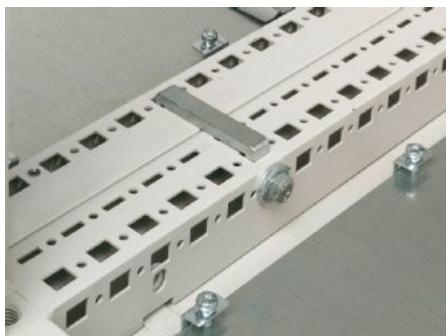

# undefined 9781.000 - Povezovalni komplet za CS Toptec, z možnostjo povezovanja

Za povezovanje zunanjih ohišij CS Toptec.