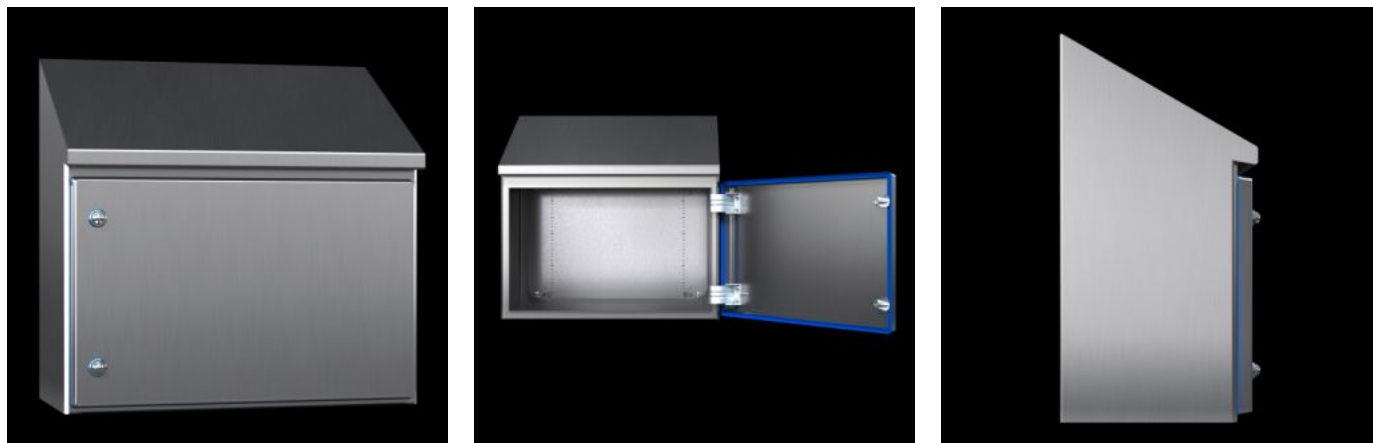

# HD 1310.600 - Kompaktná rozvádzačová skriňa HD, jednodverová

Enclosure solution tailored to the requirements of the food and beverage industry. Roof angled forwards by 30°. Seal dyed blue to clearly distinguish it from foodstuffs

## Features

Obj. č.	HD 1310.600
Prevedenie	Skrine s hygienickým dizajnom
Product modification	Kompaktná rozvádzačová skriňa HD, jednodverová, má od júna 2020 novú montážnu dosku kompaktnej rozvádzačovej skrine AX.
Materiál	Skriňa a dvere: nerezová oceľ 1.4301 (AISI 304) Montážna doska: oceľový plech Uzatváracia vložka HD: nerezová oceľ 1.4404 (AISI 316L) Tesnenie: silikón, v súlade so smernicou FDA 21 CFR 177.2600
Povrch	Skriňa a dvere: jemne zbrúsený povrch, zrnitosť 400, hĺbka zrnitosti RA < 0,8 µm Montážna doska: pozinkovaná Tesnenie: modrá farba (RAL 5010)
Rozsah dodávky	Skrinka Dvere s nasadeným tesnením Pánty dverí vpravo, je možné zameniť na ľavú stranu Montážna doska

# Features

Rozmery	Šírka: 610 mm Výška vpredu: 650 mm Výška vzadu: 769 mm Hĺbka: 210 mm
Rozmery montážnej dosky (Š x V)	550 mm x 575 mm
Uhol otvorenia dverí	125°
Počet uzáverov	2
Kód IK	IK08
Základný materiál	Stainless steel 1.4301 (AISI 304)
Stupeň krytia IP podľa normy IEC 60 529	IP 66 IP X9
Protection category NEMA	NEMA 1 NEMA 3 NEMA 3X NEMA 4 NEMA 4X NEMA 12 NEMA 13
Type rating podľa UL 50E	Type 1 Type 3 Type 3X Type 4 Type 4X Type 12 Type 13
Balenie	1 pc(s).
Netto hmotnosť	26,03 kg
Brutto hmotnosť	28,45 kg
PCF per pack (cradle-to-gate)	85,63
Číslo colnej sadzby	94032080
ETIM 9	EC000261
ETIM 8	EC000261

# Features

---

ECLASS 8.0

27180101

---

Popis výrobku

Kompaktná rozvádzačová skriňa HD, ŠxVxH:  
610x650(V1)x769(V2)x210 mm, nehrdzavejúca oceľ, 1.4301, s  
montážnou doskou, dvere s pántami a silikónovým tesnením