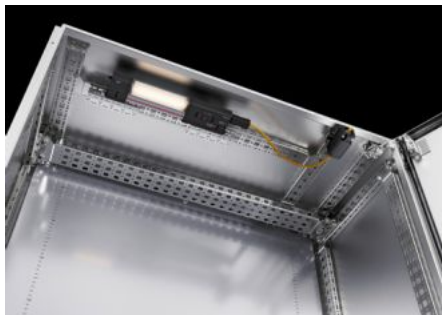

IT INFRASTRUCTURE

SOFTWARE & SERVICES

FRIEDHELM LOH GROUP

AX 1370.000 - Základná skriňa AX z nerezovej ocele

The robust stainless steel enclosure features an integral locator system, enabling fast, easy, reliable and extensive system configuration with no drilling required.

Features

Obj. č.	AX 1370.000
Materiál	Skriňa: nerezová oceľ Dvere: nerezová oceľ, po obvode polyuretánové penové tesnenie Montážna doska: oceľový plech Nerezová oceľ 1.4404 (AISI 316L)
Povrch	Skriňa a dvere: jemne zbrúsený povrch, zrnitosť 400, hĺbka zrnitosti RA < 0,8 µm Montážna doska: pozinkovaná
Rozsah dodávky	Skriňa s dverami, uhol otvorenia 130° Montážna doska Uzáver: Doppelbart, 3 mm
Stupeň krytia NEMA	NEMA 1 NEMA 12
Stupeň krytia IP podľa normy EN 60 529	IP 66
Type rating podľa UL 50E	Type 1 Type 12
Kód IK	IK10
Rozmery	Šírka: 500 mm Výška: 500 mm Hĺbka: 300 mm

Features

Hrúbka materiálu dverí	1,5 mm
Hrúbka materiálu skrine	1,25 mm
Hrúbka materiálu montážnej dosky	2,5 mm
Rozmery montážnej dosky (Š x V)	450 mm x 475 mm
Počet dverí	1
Uzáver	Vykonanie uzáveru: Otočný uzáver Počet uzáverov: 2 Vložka uzáveru: Doppelbart, 3 mm Material lock: Nerezová oceľ 1.4404 (AISI 316L)
Základný materiál	Stainless steel 1.4404 (AISI 316L)
Balenie	1 pc(s).
Číslo colnej sadzby	94032080
ETIM 9	EC000261
ETIM 8	EC000261
ECLASS 8.0	27180101
Popis výrobku	Kompaktná rozvádzačová skriňa AX, ŠxVxH 500x500x300 mm, nehrdzavejúca oceľ 1.4404, s montážnou doskou, jednodverový, 2 otočné uzávery