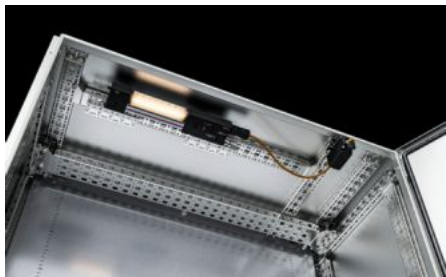

IT INFRASTRUCTURE

SOFTWARE & SERVICES

FRIEDHELM LOH GROUP

AX 1370.000 - Základná skriňa AX z nerezovej ocele

The robust stainless steel enclosure features an integral locator system, enabling fast, easy, reliable and extensive system configuration with no drilling required.

Features

Obj. č.	AX 1370.000
Materiál	Skriňa: nerezová oceľ Dvere: nerezová oceľ, po obvode polyuretánové penové tesnenie Montážna doska: oceľový plech Nerezová oceľ 1.4404 (AISI 316L)
Povrch	Skriňa a dvere: jemne zbrúsený povrch, zrnitosť 400, hĺbka zrnitosti RA < 0,8 µm Montážna doska: pozinkovaná
Rozsah dodávky	Skriňa s dverami, uhol otvorenia 130° Montážna doska Uzáver: Doppelbart, 3 mm
Stupeň krytia NEMA	NEMA 1 NEMA 12
Stupeň krytia IP podľa normy EN 60 529	IP 66
Type rating podľa UL 50E	Type 1 Type 12
Kód IK	IK10
Rozmery	Šírka: 500 mm Výška: 500 mm Hĺbka: 300 mm

Features

Hrúbka materiálu dverí	1,5 mm
Hrúbka materiálu skrine	1,25 mm
Hrúbka materiálu montážnej dosky	2,5 mm
Rozmery montážnej dosky (Š x V)	450 mm x 475 mm
Počet dverí	1
Uzáver	Vykonanie uzáveru: Otočný uzáver Počet uzáverov: 2 Vložka uzáveru: Doppelbart, 3 mm Material lock: Nerezová oceľ 1.4404 (AISI 316L)
Základný materiál	Stainless steel 1.4404 (AISI 316L)
Balenie	1 pc(s).
Číslo colnej sadzby	94032080
ETIM 9	EC000261
ETIM 8	EC000261
ECLASS 8.0	27180101
Popis výrobku	Kompaktná rozvádzačová skriňa AX, ŠxVxH 500x500x300 mm, nehrdzavejúca oceľ 1.4404, s montážnou doskou, jednodverový, 2 otočné uzávery