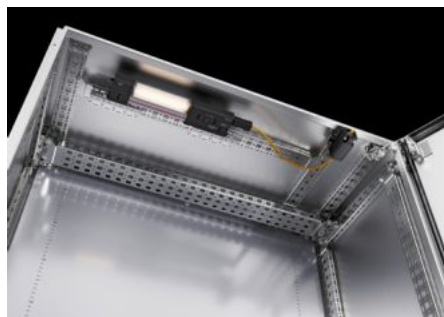

# AX 1374.000 - Základná skriňa AX z nerezovej ocele

The robust stainless steel enclosure features an integral locator system, enabling fast, easy, reliable and extensive system configuration with no drilling required.

## Features

Obj. č.	AX 1374.000
Materiál	Skriňa: nerezová oceľ Dvere: nerezová oceľ, po obvode polyuretánové penové tesnenie Montážna doska: oceľový plech Nerezová oceľ 1.4404 (AISI 316L)
Povrch	Skriňa a dvere: jemne zbrúsený povrch, zrnitosť 400, hĺbka zrnitosti RA < 0,8 µm Montážna doska: pozinkovaná
Rozsah dodávky	Skriňa s dverami, uhol otvorenia 130° Montážna doska Uzáver: Doppelbart, 3 mm
Stupeň krytia NEMA	NEMA 1 NEMA 3R NEMA 4 NEMA 4X NEMA 12
Stupeň krytia IP podľa normy EN 60 529	IP 66
Type rating podľa UL 50E	Type 1 Type 3R Type 4 Type 4X Type 12

# Features

Kód IK	IK10
Rozmery	Šírka: 800 mm Výška: 1.200 mm Hĺbka: 300 mm
Hrúbka materiálu dverí	2 mm
Hrúbka materiálu skrine	1,5 mm
Hrúbka materiálu montážnej dosky	2,5 mm
Rozmery montážnej dosky (Š x V)	745 mm x 1.175 mm
Počet dverí	1
Uzáver	Vykonanie uzáveru: 3-bodový uzatvárací systém Počet uzáverov: 1 Vložka uzáveru: Doppelbart, 3 mm Material lock: Nerezová oceľ 1.4404 (AISI 316L)
Základný materiál	Stainless steel 1.4404 (AISI 316L)
Balenie	1 pc(s).
Číslo colnej sadzby	94032080
ETIM 9	EC000261
ETIM 8	EC000261
ECLASS 8.0	27180101
Popis výrobku	Kompaktná rozvádzačová skriňa AX, ŠxVxH 800x1200x300 mm, nerez 1.4404, s montážnou doskou, jednodverový, 3-bodový uzatvárací systém