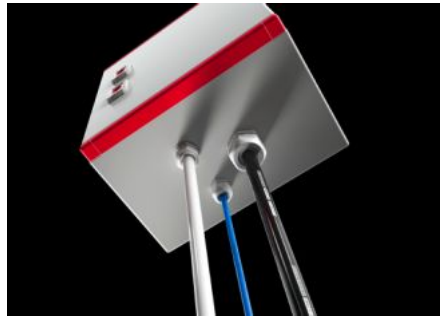

## Features

Obj. č.	AX 1434.000
Prevedenie	bez presklenia
Materiál	Skriňa a dvere: nenasýtený polyester zosilnený sklenými vláknami GFK Dvere: polyuretánové penové tesnenie po celom obvode Montážna doska: oceľový plech Správanie sa pri požiari podľa UL 94-V0 Bez halogénu
Povrch	Skriňa a dvere: bez koncovej úpravy, farbený plast Montážna doska: pozinkovaná
Farba	V odtieni podobnom RAL 7035
Rozsah dodávky	Skriňa s dverami s pántami, úplne uzavretá, uzatváracia vložka typu Doppelbart 3 mm Pánty dverí vpravo, je možné zameniť na ľavú stranu Montážna doska Dvojité utesnenie na hornej a spodnej hrane dverí vďaka integrovanej lište na ochranu pred dažďom