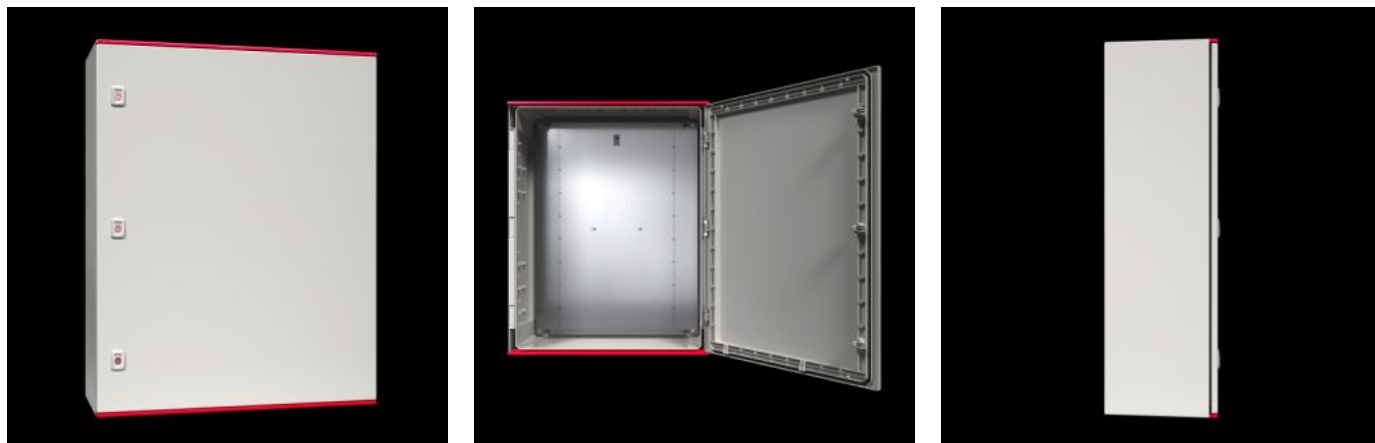

Features

Obj. číslo	AX 1446.000
Provedení	bez prosklení
Materiál	Skříň a dveře: nenasycený polyester zesílený skelnými vlákny GFK Dveře: polyuretanové pěnové těsnění po celém obvodu Montážní deska: ocelový plech Chování při požáru dle UL 94-V0 Bez halogenu
Povrch	Skříň a dveře: bez koncové úpravy, barvený plast Montážní deska: pozinkovaná
Barva	V odstínu podobném RAL 7035
Rozsah dodávky	Skříň s dveřmi se závěsy, zcela uzavřená, uzavírací vložka typu Doppelbart 3 mm Závěsy dveří vpravo, lze zaměnit na levou stranu Montážní deska Dvojitě utěsnění na horní a spodní hraně dveří díky integrované liště na ochranu před deštěm

Features

Poznámka	V případě použití při dlouhodobém vystavení UV záření (slunečnímu světlu) a dešti doporučujeme povrch nalakovat PUR lakem, aby nedošlo k zhoršení vizuální kvality povrchu. Cena a dodací lhůta na vyžádání.
Stupeň krytí NEMA	NEMA 1 NEMA 3R NEMA 3RX NEMA 4 NEMA 4X NEMA 12
Stupeň krytí IP dle normy EN 60529	IP 66
Type rating podle UL 50E	Typ 1 Type 3R Type 3RX Type 4 Type 4X Typ 12
Třída ochrany	II (při 1000 V AC)
Kód IK	IK09
Rozměry	Šířka: 400 mm Výška: 600 mm Hloubka: 200 mm
Tloušťka materiálu montážní desky	3 mm
Rozměry montážní desky (Š x V)	305 mm x 525 mm
Úhel otevření dveří	130°
Počet uzávěrů	2
Základní materiál	Plast
Normy	Splňuje F1 Outdoor-Rating dle UL 746C
Montážní pokyn	K upevnění komponent ve skříni jsou zapotřebí šrouby pro vnitřní vybaven Pomocí univerzálního úhelníku lze upevnit komponenty v měřicím rastru 25 mm, např. systémová chassis