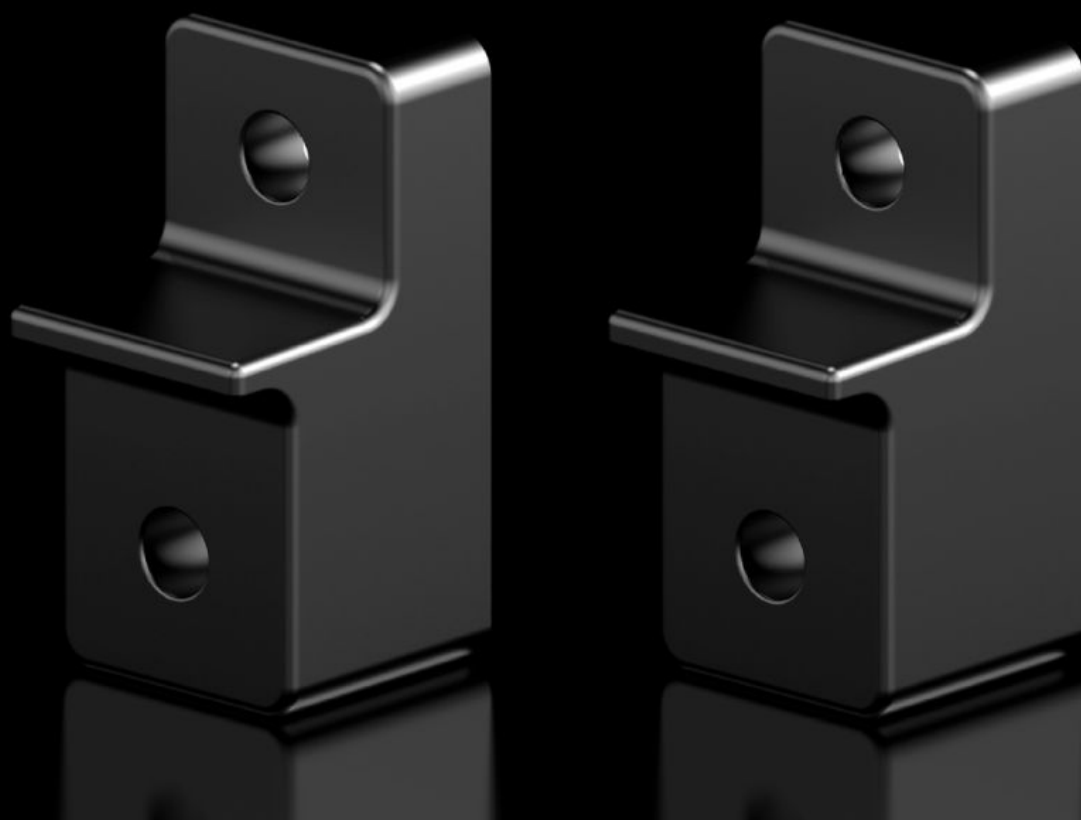

Rittal – The System.

Faster – better – everywhere.

AX 1485.500

Držiak na upevnenie na stenu

State: 22.5.2026 (Source: rittal.com/sk-sk)

ENCLOSURES

POWER DISTRIBUTION

CLIMATE CONTROL

IT INFRASTRUCTURE

SOFTWARE & SERVICES

FRIEDHELM LOH GROUP

AX 1485.500 - Držiak na upevnenie na stenu pre AX z plastu

The wall mounting brackets are easily secured from the outside while retaining the UL.

Features

Obj. č.	AX 1485.500
Materiál	Polyamid vystužený sklenými vláknami s pridaným grafitom
Farba	RAL 9011
Rozsah dodávky	Vrátane upevňovacieho materiálu na montáž na skriňu
Poznámka k obj. č.	pre aplikácie Ex
Vhodné pre	Typ skrine: AX plastic
Balenie	4 pc(s).
Netto hmotnosť	0,2 kg
Brutto hmotnosť	0,224 kg
Číslo colnej sadzby	83024900
ETIM 9	EC002625
ETIM 8	EC002625
ECLASS 8.0	27189234
Popis výrobku	Držiak na upevnenie na stenu, pre plastovú skriňu AX, RAL 9011