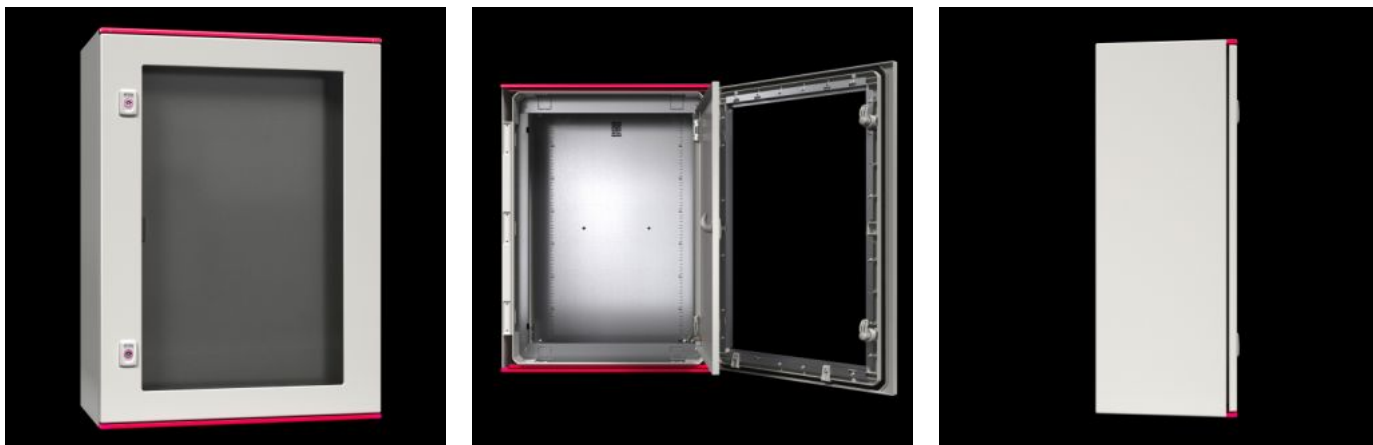

SOFTWARE & SERVICES

FRIEDHELM LOH GROUP

SZ 1485.766 - Vnútorne dvere pre plastové rozvádzačové skrine AX

For reliable access protection. Separation of the operating and equipment levels.

Features

Obj. č.	SZ 1485.766
Materiál	Dvere a dverný rám: ocelový plech
Povrch	Dvere: štruktúrovaná prášková farba Dverný rám: pozinkovaný
Farba	Dvere: RAL 7035
Rozsah dodávky	Dvere Otočný uzáver s uzatváracou vložkou Doppelbart 3 mm Vrátane upevňovacích skrutiek
Možnosti montáže	V skrini AX z plastu na výlisky pre samorezné skrutky v bočniciach
Poznámka	Sériová uzatváracia vložka typu Doppelbart, zameniteľná za uzatváracie vložky 27 mm, prevedenie A
Vhodné pre typ skrine	AX plastic
Vhodné pre šírku	600 mm
Vhodné pre výšku	600 mm
Hrúbka materiálu dverí	1 mm
Uhol otvorenia dverí	105°

Features

Balenie	1 pc(s).
Netto hmotnosť	4 kg
Brutto hmotnosť	4,12 kg
Číslo colnej sadzby	94039910
ETIM 9	EC000747
ETIM 8	EC000747
ECLASS 8.0	27182204
Popis výrobku	Interiérové dvere SZ pre plastové rozvádzače AX, pre skrine ŠxV: 600x600 mm