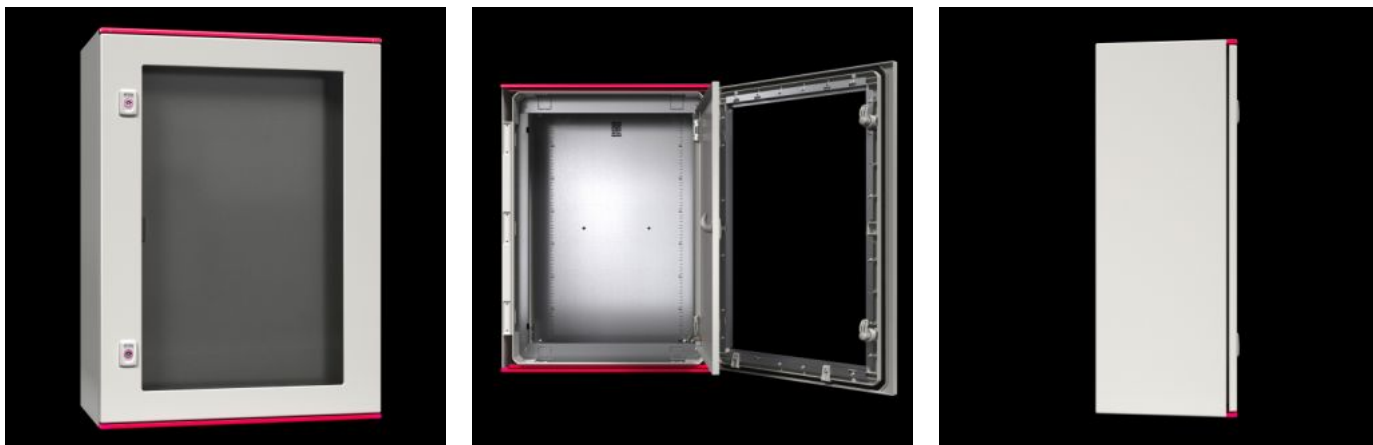

SOFTWARE & SERVICES

FRIEDHELM LOH GROUP

SZ 1485.768 - Vnútorne dvere pre plastové rozvádzačové skrine AX

For reliable access protection. Separation of the operating and equipment levels.

Features

Obj. č.	SZ 1485.768
Materiál	Dvere a dverný rám: ocelový plech
Povrch	Dvere: štruktúrovaná prášková farba Dverný rám: pozinkovaný
Farba	Dvere: RAL 7035
Rozsah dodávky	Dvere Otočný uzáver s uzatváracou vložkou Doppelbart 3 mm Vrátane upevňovacích skrutiek
Možnosti montáže	V skrini AX z plastu na výlisky pre samorezné skrutky v bočniciach
Poznámka	Sériová uzatváracia vložka typu Doppelbart, zameniteľná za uzatváracie vložky 27 mm, prevedenie A
Vhodné pre typ skrine	AX plastic
Vhodné pre šírku	600 mm
Vhodné pre výšku	800 mm
Hrúbka materiálu dverí	1 mm
Uhol otvorenia dverí	105°

Features

Balenie	1 pc(s).
Netto hmotnosť	5,32 kg
Brutto hmotnosť	5,62 kg
Číslo colnej sadzby	94039910
ETIM 9	EC000747
ETIM 8	EC000747
ECLASS 8.0	27182204
Popis výrobku	Interiérové dvere SZ pre plastové rozvádzače AX, pre skrine ŠxV: 600x800 mm