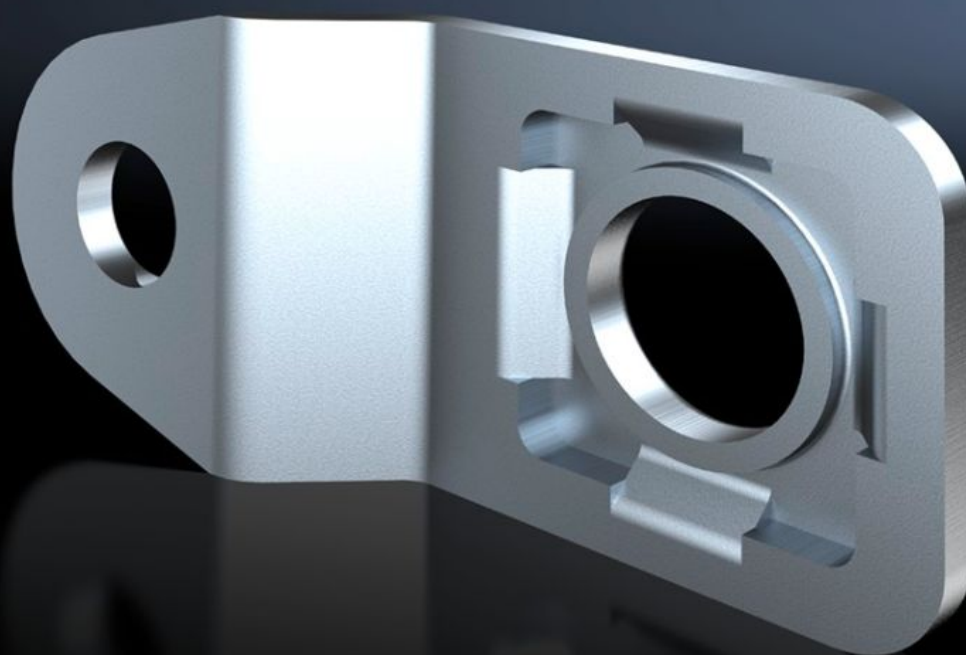

Rittal – The System.

Faster – better – everywhere.

AX 1594.010

Příchytko pro upevnění na stěnu

State: 12.5.2026 (Source: rittal.com/sk-sk)

ENCLOSURES

POWER DISTRIBUTION

CLIMATE CONTROL

IT INFRASTRUCTURE

SOFTWARE & SERVICES

FRIEDHELM LOH GROUP

AX 1594.010 - Příchytka pro upevnění na stěnu pro AX z nerez oceli, KX z nerez oceli, skříňky pro tlačítka z nerez oceli

Pro upevnění nerezových skříní AX a KX na zeď.

Features

Obj. číslo	AX 1594.010
Popis výrobku	Pro upevnění skříní z nerez AX a KX.
Materiál	Nerez ocel 1.4301 (AISI 304)
Rozsah dodávky	Včetně upevňovacího materiálu
Vzdálenost od stěny	10 mm
Poznámka	Kvůli stupni krytí a z hygienických důvodů nemají skříně z nerez oceli žádné otvory pro upevnění na stěnu.
Vhodné pro	Typ skříně: AX z nerez oceli KX z nerez oceli
Balení	4 ks
Netto hmotnost	0,12 kg
Brutto hmotnost	0,152 kg
Číslo celní sazby	83025000
ETIM 9	EC002625
ETIM 8	EC002625
ECLASS 8.0	27189234

Features

Popis výrobku

SZ Příchytka pro upevnění na stěnu, pro AX a KX, nerez ocel,
vzdálenost od stěny: 10 mm

Approvals

Approvals

UL + C-UL - FTTA