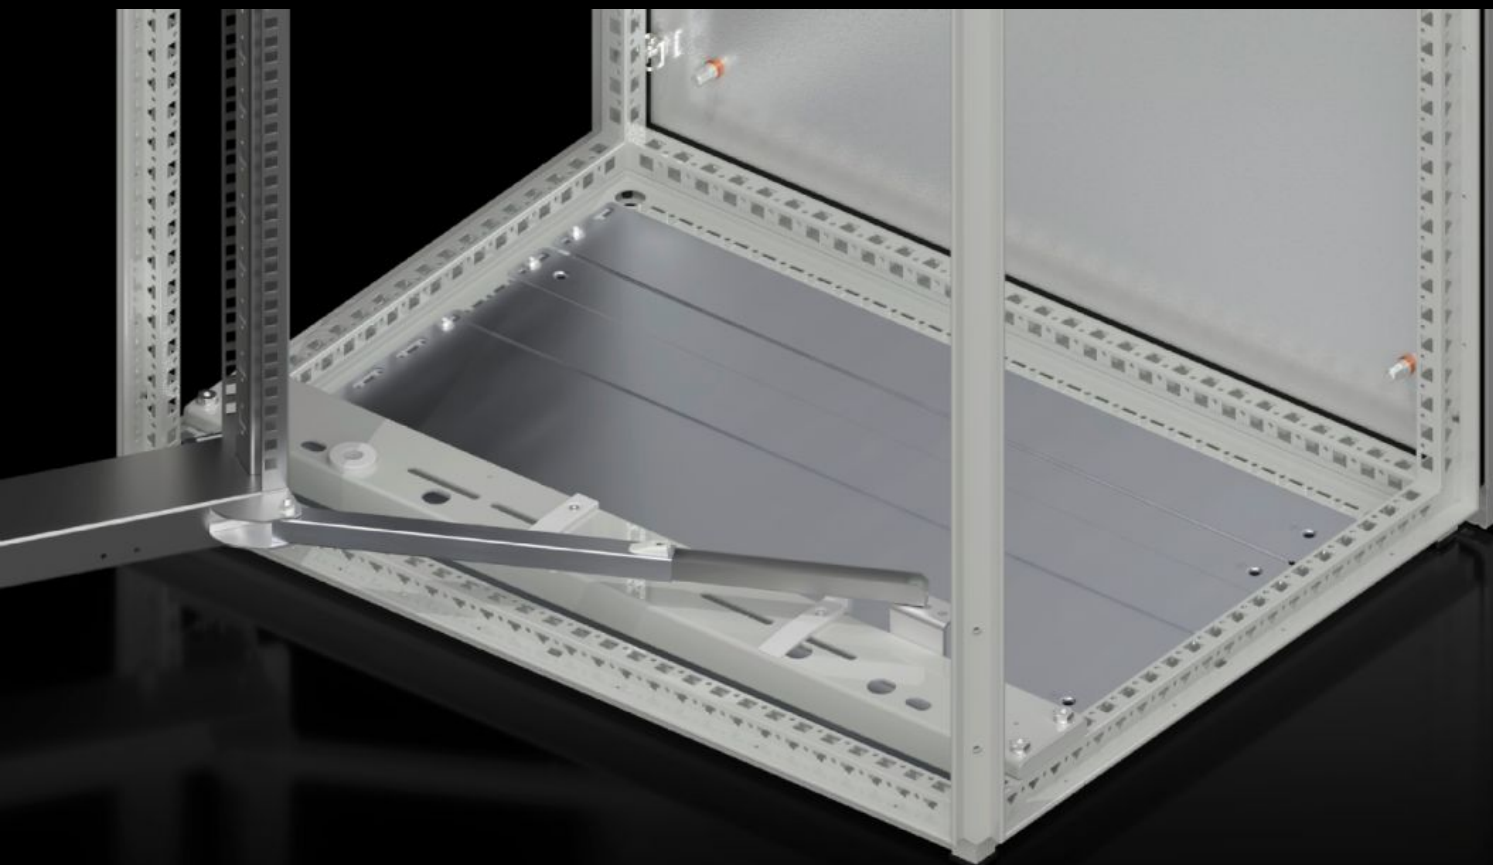

Rittal – The System.

Faster – better – everywhere.

SR 1980.200

Aretácia otočného rámu

State: 23.5.2026 (Source: rittal.com/sk-sk)

ENCLOSURES

POWER DISTRIBUTION

CLIMATE CONTROL

IT INFRASTRUCTURE

SOFTWARE & SERVICES

FRIEDHELM LOH GROUP