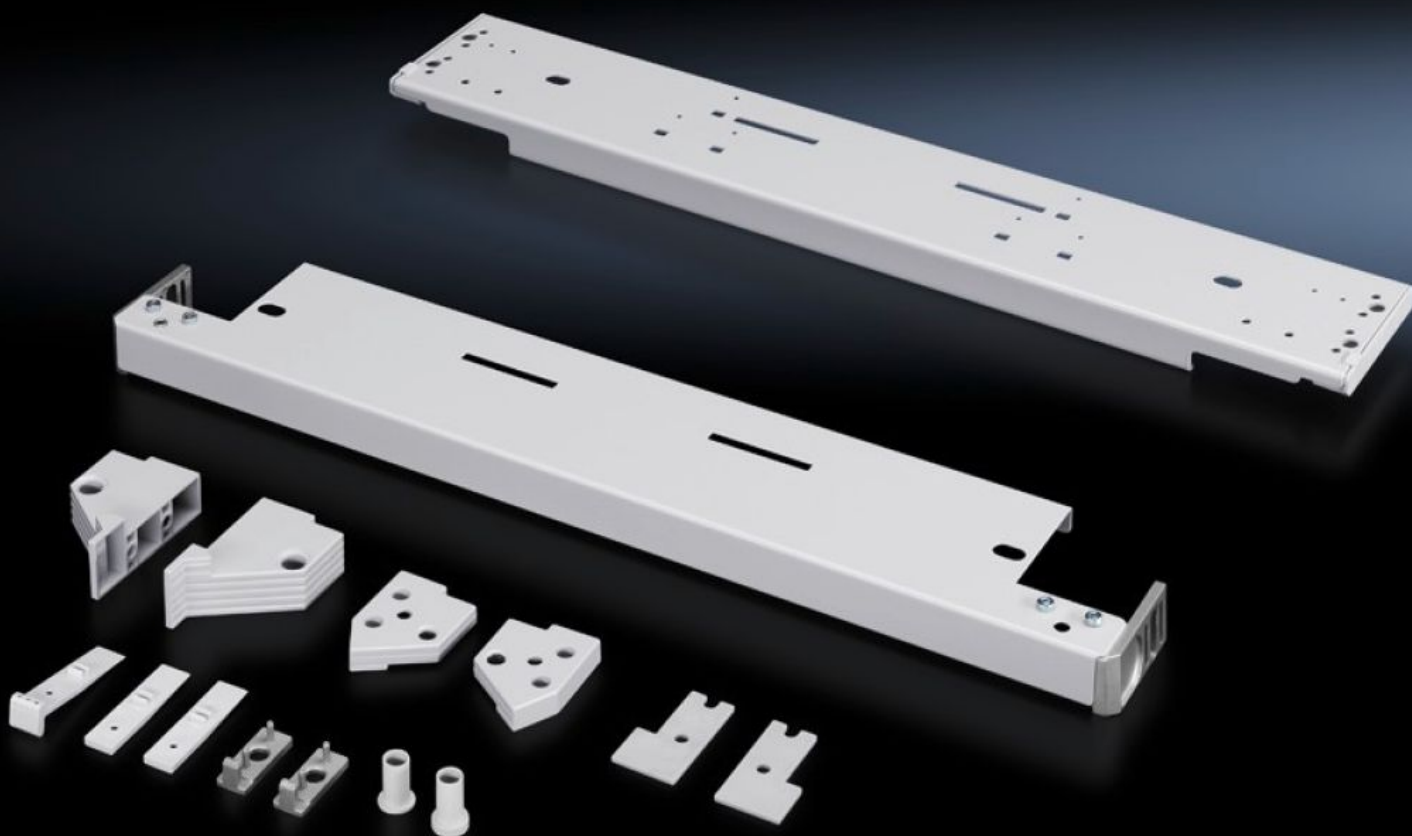

Rittal – The System.

Faster – better – everywhere.

SR 1986.500 Montážna sada

State: 23.5.2026 (Source: rittal.com/sk-sk)

ENCLOSURES

POWER DISTRIBUTION

CLIMATE CONTROL

IT INFRASTRUCTURE

SOFTWARE & SERVICES

FRIEDHELM LOH GROUP