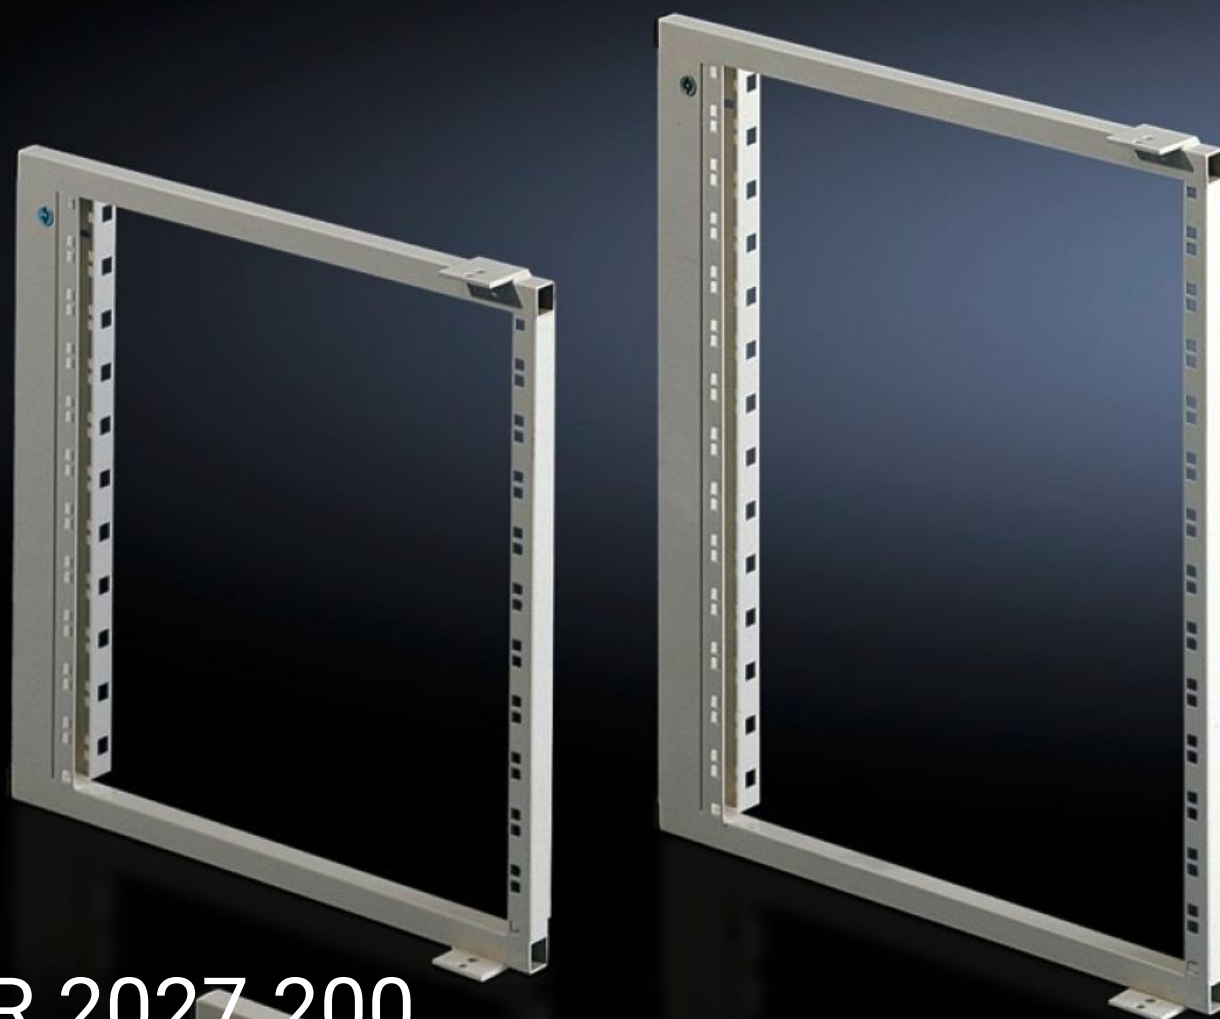

Rittal – The System.

Faster – better – everywhere.

SR 2027.200

Kompaktní otočné rámy

State: 2.4.2026 (Source: rittal.com/sk-sk)

ENCLOSURES

POWER DISTRIBUTION

CLIMATE CONTROL

IT INFRASTRUCTURE

SOFTWARE & SERVICES

FRIEDHELM LOH GROUP