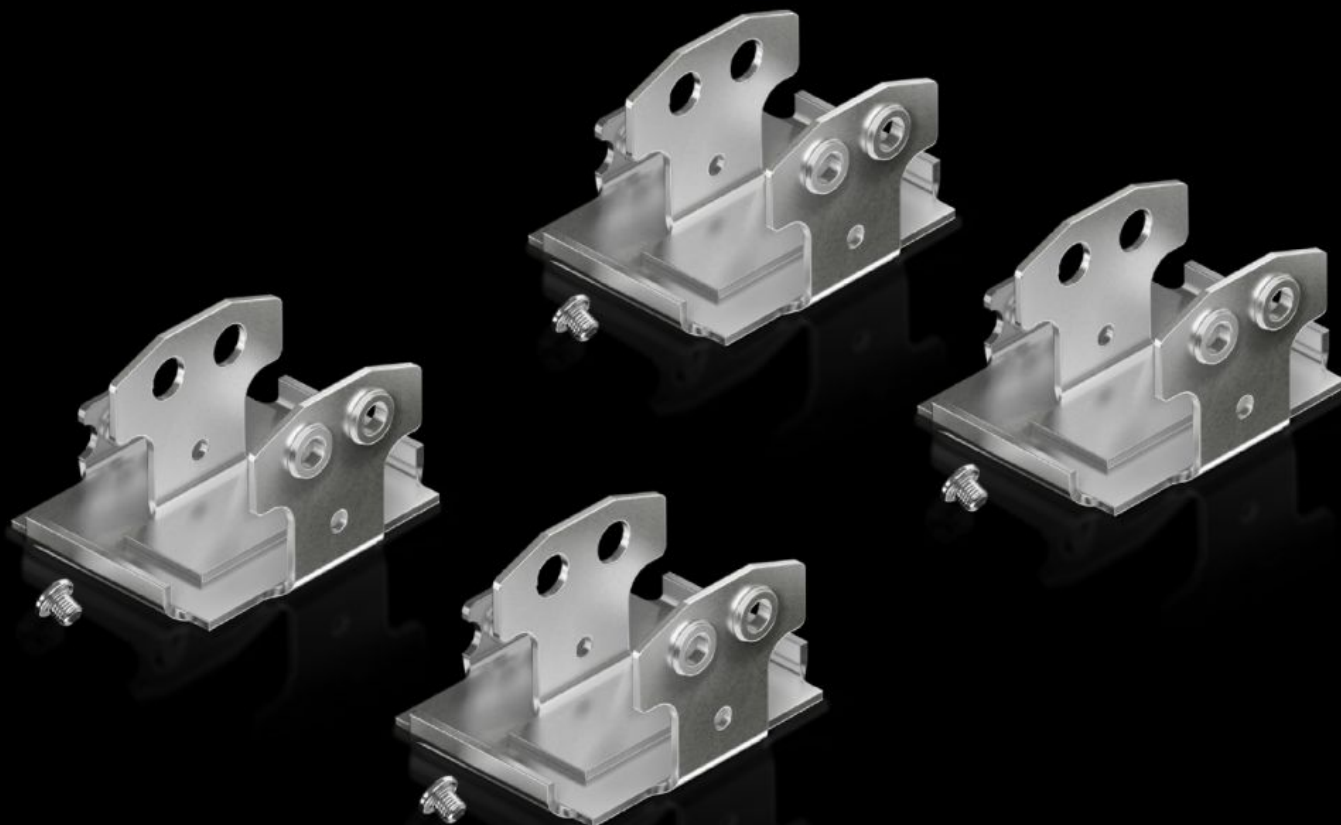

Rittal – The System.

Faster – better – everywhere.

AX 2034.010 Montážny set AX

State: 23.5.2026 (Source: rittal.com/sk-sk)

ENCLOSURES

POWER DISTRIBUTION

CLIMATE CONTROL

IT INFRASTRUCTURE

SOFTWARE & SERVICES

FRIEDHELM LOH GROUP