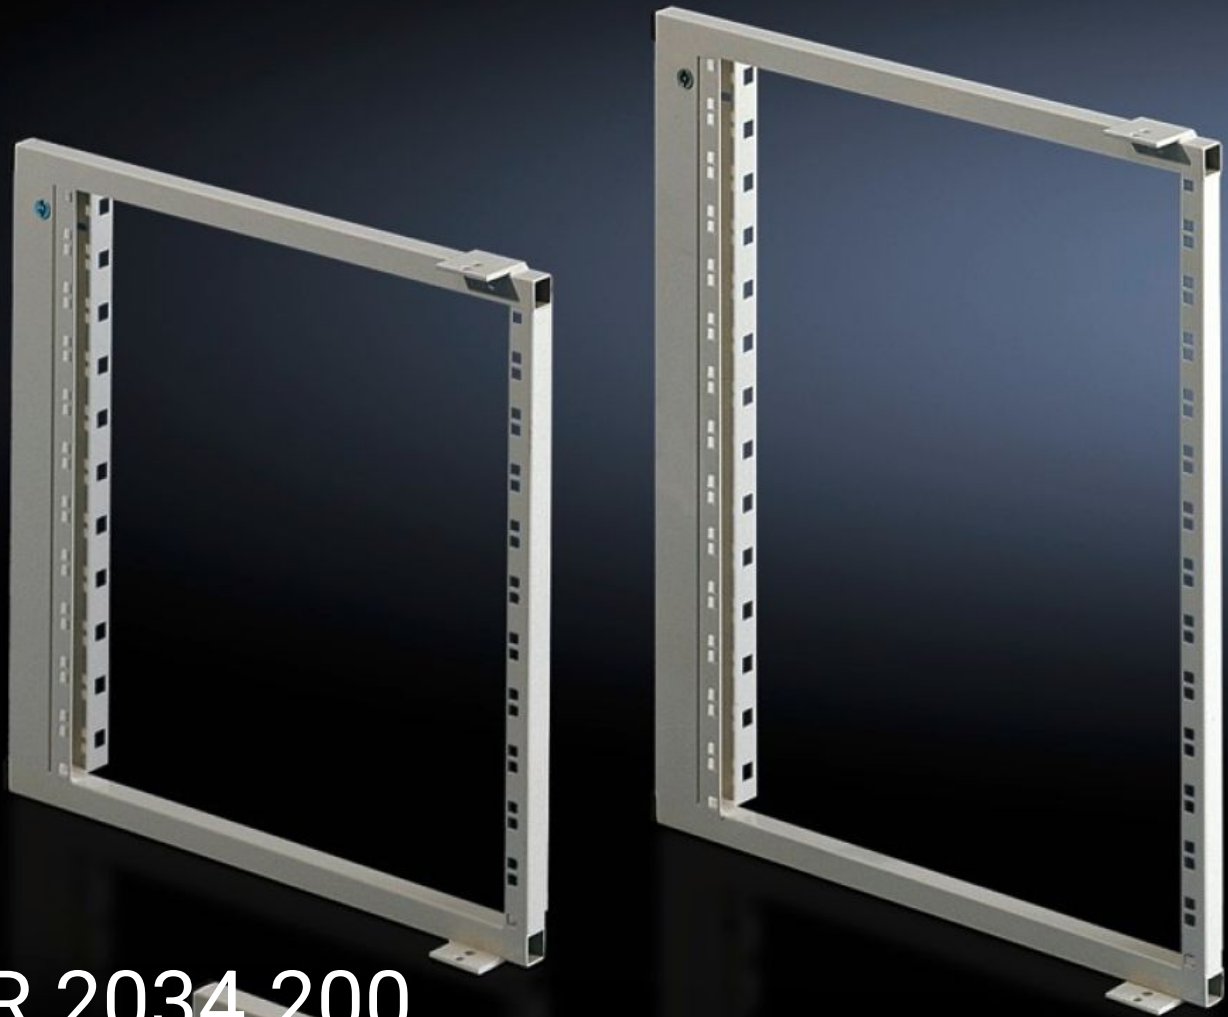

Rittal – The System.

Faster – better – everywhere.

SR 2034.200

Kompaktné otočné rámy

State: 23.5.2026 (Source: rittal.com/sk-sk)

ENCLOSURES

POWER DISTRIBUTION

CLIMATE CONTROL

IT INFRASTRUCTURE

SOFTWARE & SERVICES

FRIEDHELM LOH GROUP