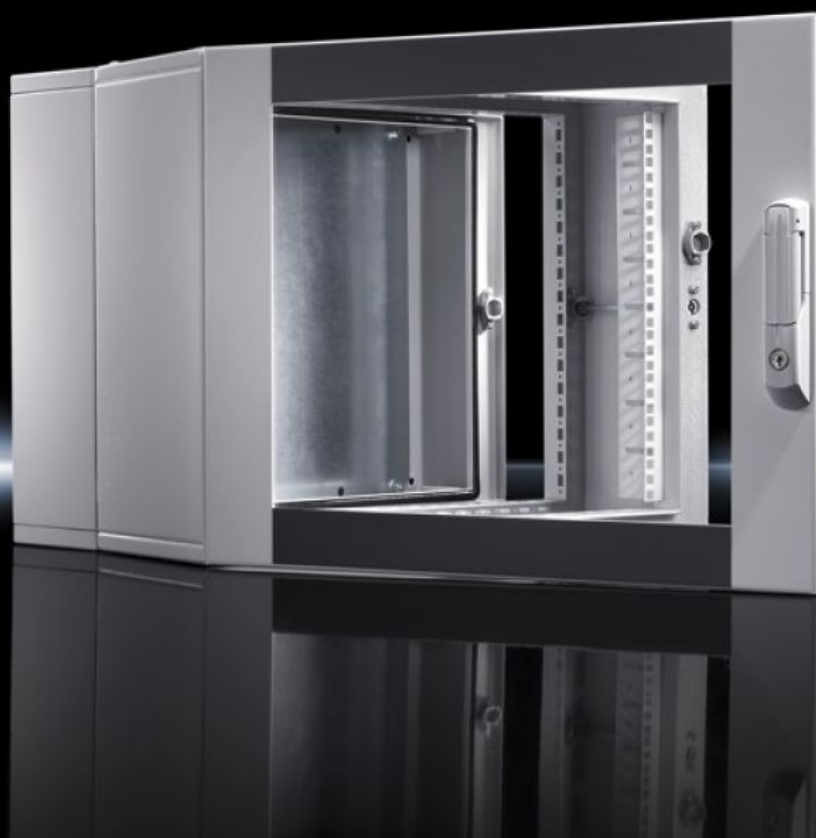

Rittal – The System.

Faster – better – everywhere.

EL 2252.605

Nástěnné skřínky EL, trojdílné

State: 29.11.2025 (Source: rittal.com/sk-sk)

ENCLOSURES

POWER DISTRIBUTION

CLIMATE CONTROL

IT INFRASTRUCTURE

SOFTWARE & SERVICES

FRIEDHELM LOH GROUP