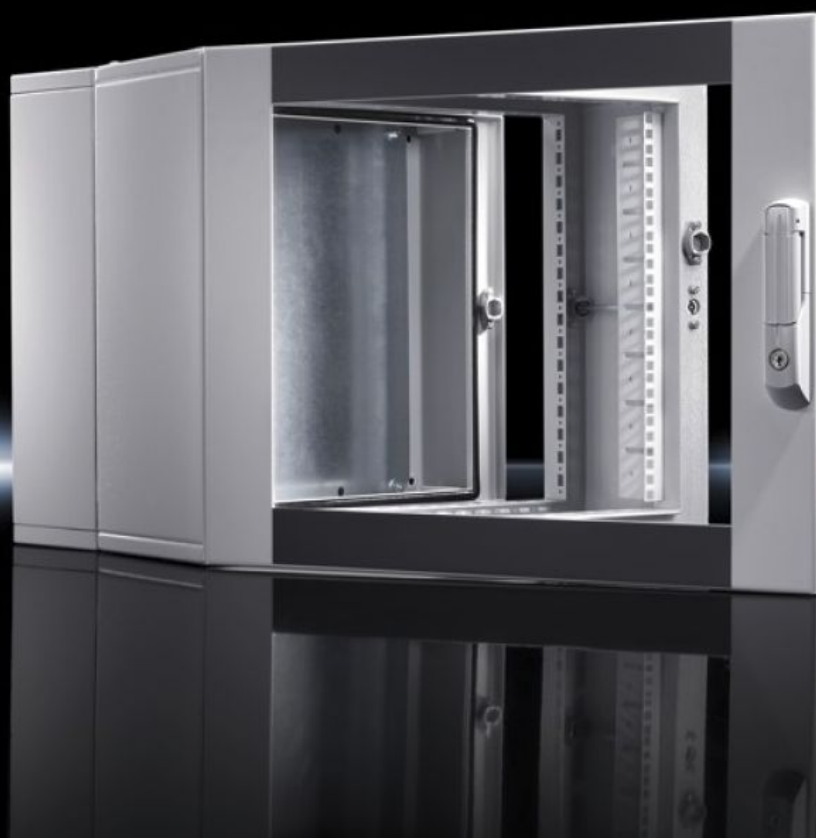

Rittal – The System.

Faster – better – everywhere.

EL 2255.605

Nástenné skrinky EL, trojdielne

State: 27.6.2026 (Source: rittal.com/sk-sk)

ENCLOSURES

POWER DISTRIBUTION

CLIMATE CONTROL

IT INFRASTRUCTURE

SOFTWARE & SERVICES

FRIEDHELM LOH GROUP