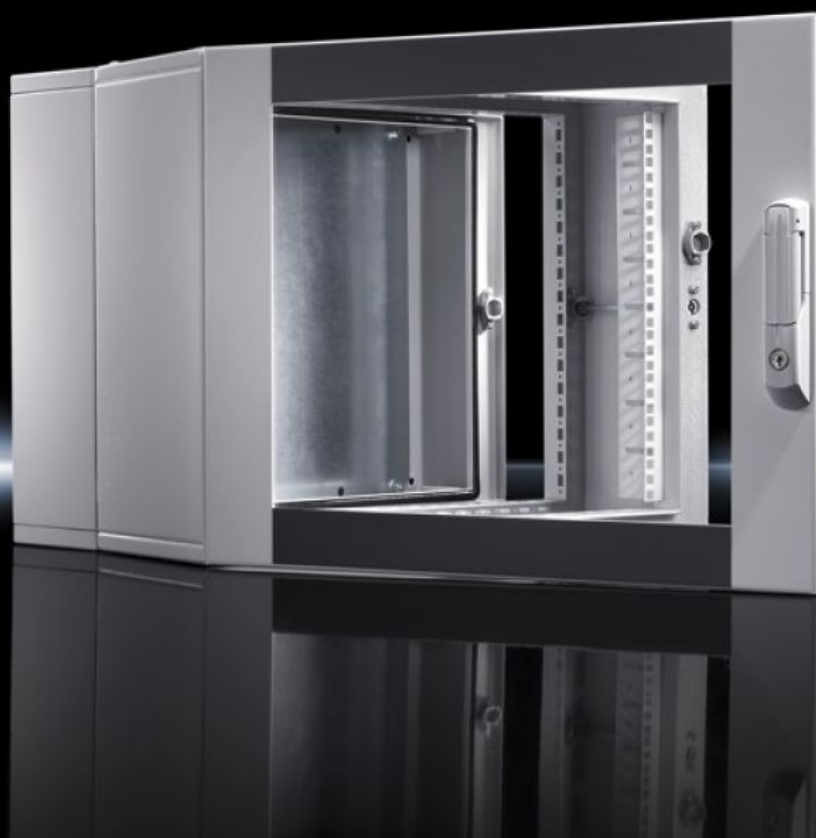

Rittal – The System.

Faster – better – everywhere.

EL 2261.605

Nástěnné skřínky EL, trojdílné

State: 15.10.2025 (Source: rittal.com/sk-sk)

ENCLOSURES

POWER DISTRIBUTION

CLIMATE CONTROL

IT INFRASTRUCTURE

SOFTWARE & SERVICES

FRIEDHELM LOH GROUP