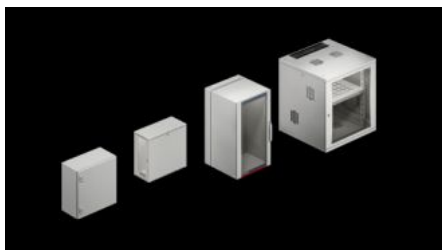

# AX 2262.150 - Nástenné skrinky AX, trojdielne

The delivery concept of the three-part AX wall-mounted enclosures reduces complexity and enhances flexibility. The AX/VX modular system makes these enclosures suitable for a range of applications. The three-part structure ensures easy access.

## Features

Obj. č.	AX 2262.150
Prevedenie	Nástenná skriňa IT
Materiál	Nástenný a otočný diel: ocelový plech, 1,5 mm Sklenené okno: jednovrstvové bezpečnostné sklo, 3 mm
Povrch	Štruktúrovaná prášková farba
Farba	Nástenný a otočný diel: RAL 7035 Presklené dvere: RAL 7035/7015 (bridlicovo šedá)
Rozsah dodávky	Stenový diel: prírubová doska uzavretá, horná a dolná Otočný diel s rastrom dierovania 25 mm v čelnom a zadnom ráme a dvoma 19" profilovými lištami, vpredu, pevná montáž Dizajnové presklené dvere Zámok stredného dielu: 3 mm Doppelbart Zámok dizajnových presklených dverí: bezpečnostný zámok 3524 E Komfortná rukoväť pre zámkové vložky a 2-bodové zamykanie
Výškové moduly	21 U
Rozmery	Šírka: 600 mm Výška: 1.012 mm Hĺbka: 573 mm
Inštalačná hĺbka	520 mm
Svetlé rozmery	Svetlá šírka: 502 mm Svetlá výška: 951 mm

# Features

Hĺbka otočného dielu	416 mm
Hĺbka nástenného dielu	135 mm
Počet uzáverov	1
Zaťažiteľnosť otočného dielu (statická)	750 N
Load capacity of wall section (static)	250 N
Základný materiál	Sheet steel
Uzáver	Vykonanie uzáveru: 2-bodové zamykanie Vložka uzáveru: Komfortná rukoväť a dvojbodová aretácia
Stupeň krytia IP podľa normy EN 60 529	IP 54 in conjunction with solid gland plate top and bottom
Balenie	1 pc(s).
Netto hmotnosť	50 kg
Brutto hmotnosť	52,66 kg
PCF per pack (cradle-to-gate)	208,6 kg CO2 eq (Cat B)
Note on PCF category	Category B: PCF value (cradle-to-gate) based on the product weight, approximately calculated and self-declared
Číslo colnej sadzby	94032080
ETIM 9	EC002500
ETIM 8	EC002500
ECLASS 8.0	27180101
Popis výrobku	AX nástenná skriňa, 3-dielna, ŠxVxH 600x1012x573 mm, 21 U, bočnica: uzavretá prírubová doska hore a dole, s komfortnou rukoväťou