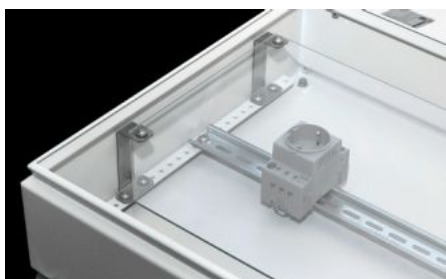

# KX 2309.010 - Distanční úhelník KX pro kryty proti nebezpečnému dotyku

Držák pro montáž ochranných krytů proti nebezpečí dotyku do svorkovnic KX s hloubkou 120 mm. Zabraňuje neoprávněnému nebo náhodnému přístupu ke komponentům pod napětím ve skříni.

## Features

Obj. číslo	KX 2309.010
Materiál	Ocelový plech
Povrch	Pozinkovaný
Rozsah dodávky	Včetně upevňovacího materiálu
Vhodné pro typ skříňe	Svorkovnicová skříň KX
Balení	4 ks
Netto hmotnost	0,16 kg
Číslo celní sazby	79070000
ETIM 9	EC002625
ETIM 8	EC002625
ECLASS 8.0	27371390
Popis výrobku	KX distanční úhelník, pro ochranný kryt proti nebezpečnému dotyku, pro skříň KX T: 120 mm