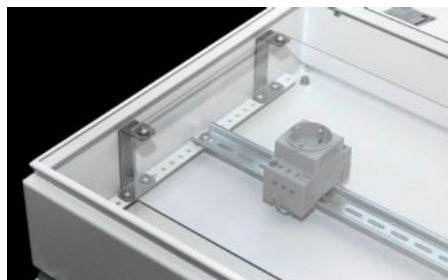

# KX 2309.010 - Dištančný uholník KX pre kryty proti nebezpečnému dotyku

Angle bracket for installing contact hazard protection covers in 120 mm deep KX terminal boxes. Prevents unauthorised and inadvertent access to live components in the enclosure.

## Features

|                       |   |
|-----------------------|---|
| Obj. č.               | KX 2309.010   |
| Materiál              | Oceľový plech   |
| Povrch                | Pozinkovaný   |
| Rozsah dodávky        | Vrátane upevňovacieho materiálu   |
| Vhodné pre typ skrine | Terminal box KX   |
| Balenie               | 4 pc(s).  |
| Netto hmotnosť        | 0,16 kg   |
| Číslo colnej sadzby   | 79070000  |
| ETIM 9                | EC002625  |
| ETIM 8                | EC002625  |
| ECLASS 8.0            | 27371390  |
| Popis výrobku         | Dištančný uholník KX, pre ochranný kryt proti nebezpečnému dotyku, pre skrine KX, H: 120 mm |