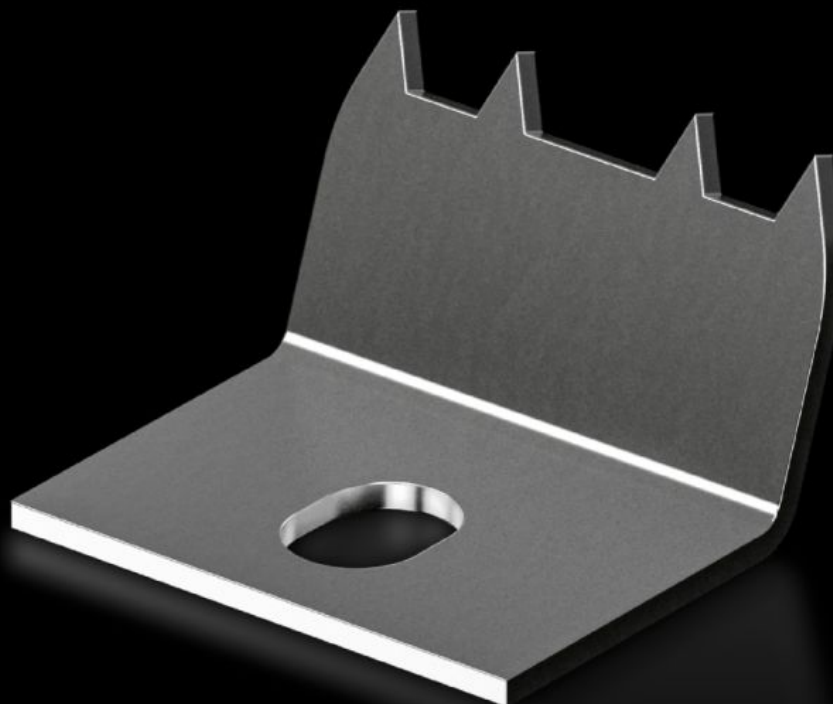

Rittal – The System.

Faster – better – everywhere.

KX 2309.100

**Upevňovací příchytko pro druhou
montážní rovinu**

State: 11.5.2026 (Source: rittal.com/sk-sk)

ENCLOSURES

POWER DISTRIBUTION

CLIMATE CONTROL

IT INFRASTRUCTURE

SOFTWARE & SERVICES

FRIEDHELM LOH GROUP

KX 2309.100 - Upevňovací příchytky pro druhou montážní rovinu pro svorkovnicovou skříň KX, rozvodnicovou skříňku KX

Pro upevnění montážních lišt přímo na zadní stěnu svorkovnicových skříněk KX a skříněk pro sběrnice KX. Vytváří dodatečnou montážní rovinu s montážní hloubkou větší o 10 mm bez mechanických úprav na skříni.

Features

Obj. číslo	KX 2309.100
Popis výrobku	Pro upevnění montážních lišt přímo na zadní stěnu svorkovnicových skříněk KX a skříněk pro sběrnice KX. Vytváří dodatečnou montážní rovinu s montážní hloubkou větší o 10 mm bez mechanických úprav na skříni.
Vhodné pro typ skříně	Svorkovnicová skříň KX Rozvodnicová skříňka KX
Balení	20 ks
Netto hmotnost	0,12 kg
Brutto hmotnost	0,16 kg
Číslo celní sazby	83024900
ETIM 9	EC002620
ETIM 8	EC002620
ECLASS 8.0	27189234

Features

Popis výrobku

KX Upevňovací příchytky pro dvě montážní roviny, pro svorkovnicové skříně KX a rozvodnicové skříňky KX