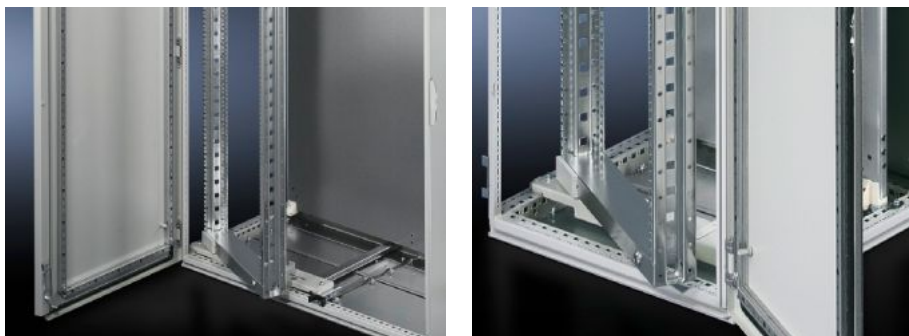

# SR 2331.700 - Otočný rám, veľký, bez krytu pre TS, VX SE so šírkou skrine 600 mm a 1200 mm

For 600 mm and 1200 mm wide enclosures, 22 - 45 U, without trim panel, for mounting 482.6 mm (19") equipment.

## Features

Obj. č.	SR 2331.700
Materiál	Oceľový plech
Povrch	Pozinkovaný
Rozsah dodávky	Vrátane otočného uzáveru s uzatváracou vložkou typu Doppelbart Materiál na upevnenie na montážnu sadu
Montážny pokyn	Podľa montážnej situácie je potrebné použiť montážne systémové chassis TS 23 x 73 mm alebo montážne systémové chassis TS 17 x 73 mm
Poznámka	Ďalšie možnosti rozšírenia vid'. „Technické detaily“
Vhodné pre	Typ skrine: TS Šírka: = 600 mm = 1.200 mm Výška: ≥ 1.600 mm
Výškové moduly	31 U
Vhodné pre typ skrine	TS
Balenie	1 pc(s).
Netto hmotnosť	10,425 kg
Brutto hmotnosť	10,974 kg