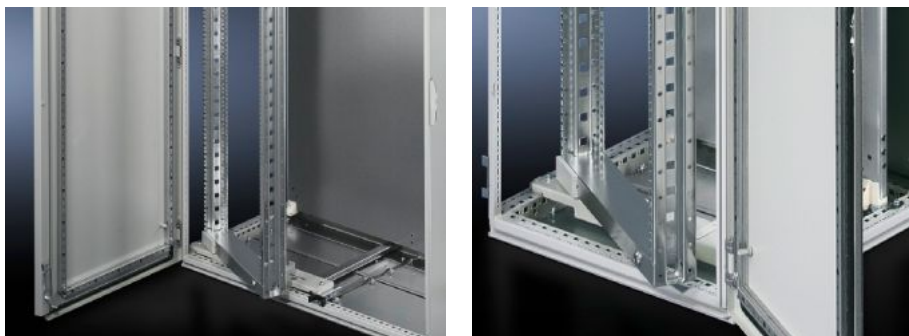

IT INFRASTRUCTURE

SOFTWARE & SERVICES

FRIEDHELM LOH GROUP

SR 2340.700 - Otočný rám, veľký, bez krytu pre TS, VX SE so šírkou skrine 600 mm a 1200 mm

For 600 mm and 1200 mm wide enclosures, 22 - 45 U, without trim panel, for mounting 482.6 mm (19") equipment.

Features

Obj. č.	SR 2340.700
Materiál	Oceľový plech
Povrch	Pozinkovaný
Rozsah dodávky	Vrátane otočného uzáveru s uzatváracou vložkou typu Doppelbart Materiál na upevnenie na montážnu sadu
Montážny pokyn	Podľa montážnej situácie je potrebné použiť montážne systémové chassis TS 23 x 73 mm alebo montážne systémové chassis TS 17 x 73 mm
Poznámka	Ďalšie možnosti rozšírenia vid'. „Technické detaily“
Vhodné pre	Typ skrine: TS Šírka: = 600 mm = 1.200 mm Výška: ≥ 2.000 mm
Výškové moduly	40 U
Vhodné pre typ skrine	TS
Balenie	1 pc(s).
Netto hmotnosť	12,271 kg
Brutto hmotnosť	12,917 kg

Features

Číslo colnej sadzby	94039910
ETIM 9	EC002620
ETIM 8	EC002620
ECLASS 8.0	27189261
Popis výrobku	SR otočný rám, veľký, bez krytu, pre TS, VX SE, pre Š: 600/1200 mm, 40 U