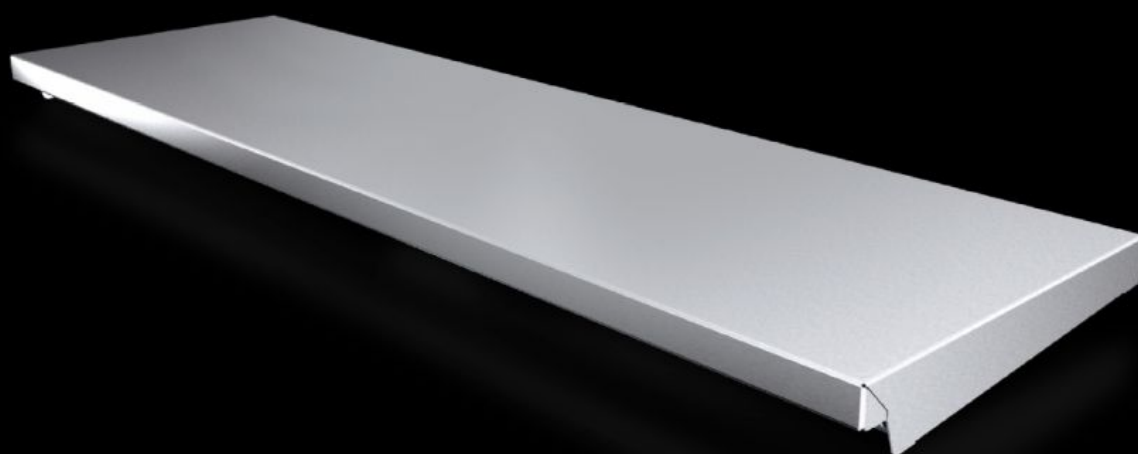

Rittal – The System.

Faster – better – everywhere.

AX 2363.010

Ochranná střecha

State: 11.5.2026 (Source: rittal.com/sk-sk)

ENCLOSURES

POWER DISTRIBUTION

CLIMATE CONTROL

IT INFRASTRUCTURE

SOFTWARE & SERVICES

FRIEDHELM LOH GROUP