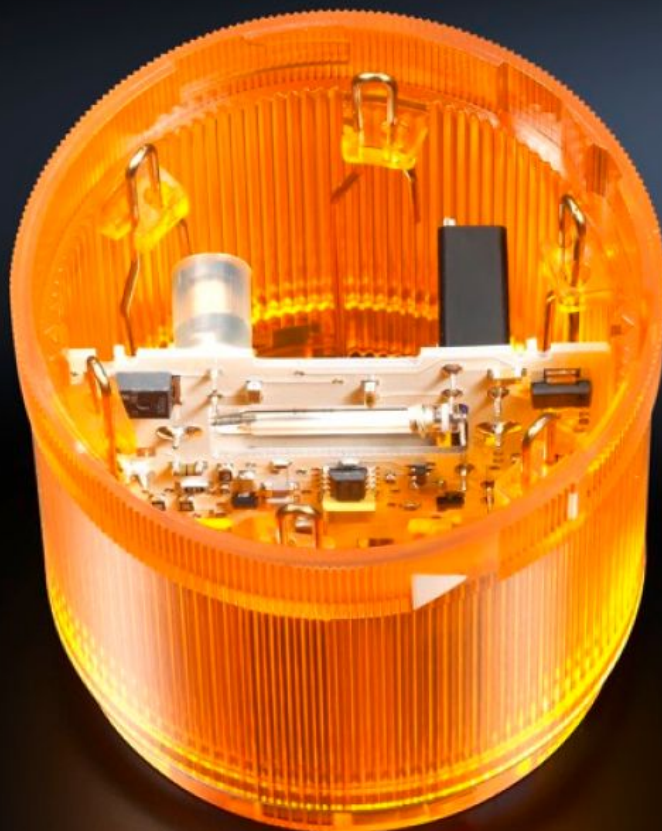

Rittal – The System.

Faster – better – everywhere.

SG 2371.020

Prvek se zábleskovým osvětlením

State: 20.4.2026 (Source: rittal.com/sk-sk)

ENCLOSURES

POWER DISTRIBUTION

CLIMATE CONTROL

IT INFRASTRUCTURE

SOFTWARE & SERVICES

FRIEDHELM LOH GROUP

SG 2371.020 - Prvek se zábleskovým osvětlením pro signální sloupky, modulární

Se signalizací v úhlu 360° díky optimalizovanému optickému hranolu, počet možných stupňů = 5 prvků, při stejném napětí.

Features

Obj. číslo	SG 2371.020
Provedení	Prvek se zábleskovým osvětlením
Popis výrobku	S vyzářováním paprsku 360° díky optimalizované technice hranolu. Počet možných stupňů = 5 prvků, při stejném napětí.
Výhody	Snadná montáž a vytvoření kontaktního spoje pomocí bajonetového uzávěru. Konfigurace až pěti prvků při stejném napětí. Prvky jsou k dispozici v různých barvách a s různými hodnotami napětí. Prvek s blikajícím a zábleskovým světlem, včetně žárovky, k přímému použití.
Popis funkce	Možná je modulární konstrukce s přípojnými, optickými, akustickými prvky, žárovkami a popisovací tabulkou
Materiál	Skříň z polyamidu Sférický kryt: polykarbonát transparentní
Barva	Žlutý
Průměr	70 mm
Odolnost proti jmenovitému rázovému napětí fáze proti fázi	2500 V AC
Napětí, na které má být dimenzována odolnost izolace	250 V AC
Jmenovitý proud max.	125 mA
Rozměry	Výška: 56 mm
Stupeň krytí IP dle normy EN 60529	IP 54, je-li uzavírací kryt nebo akustický prvek namontován nahoře