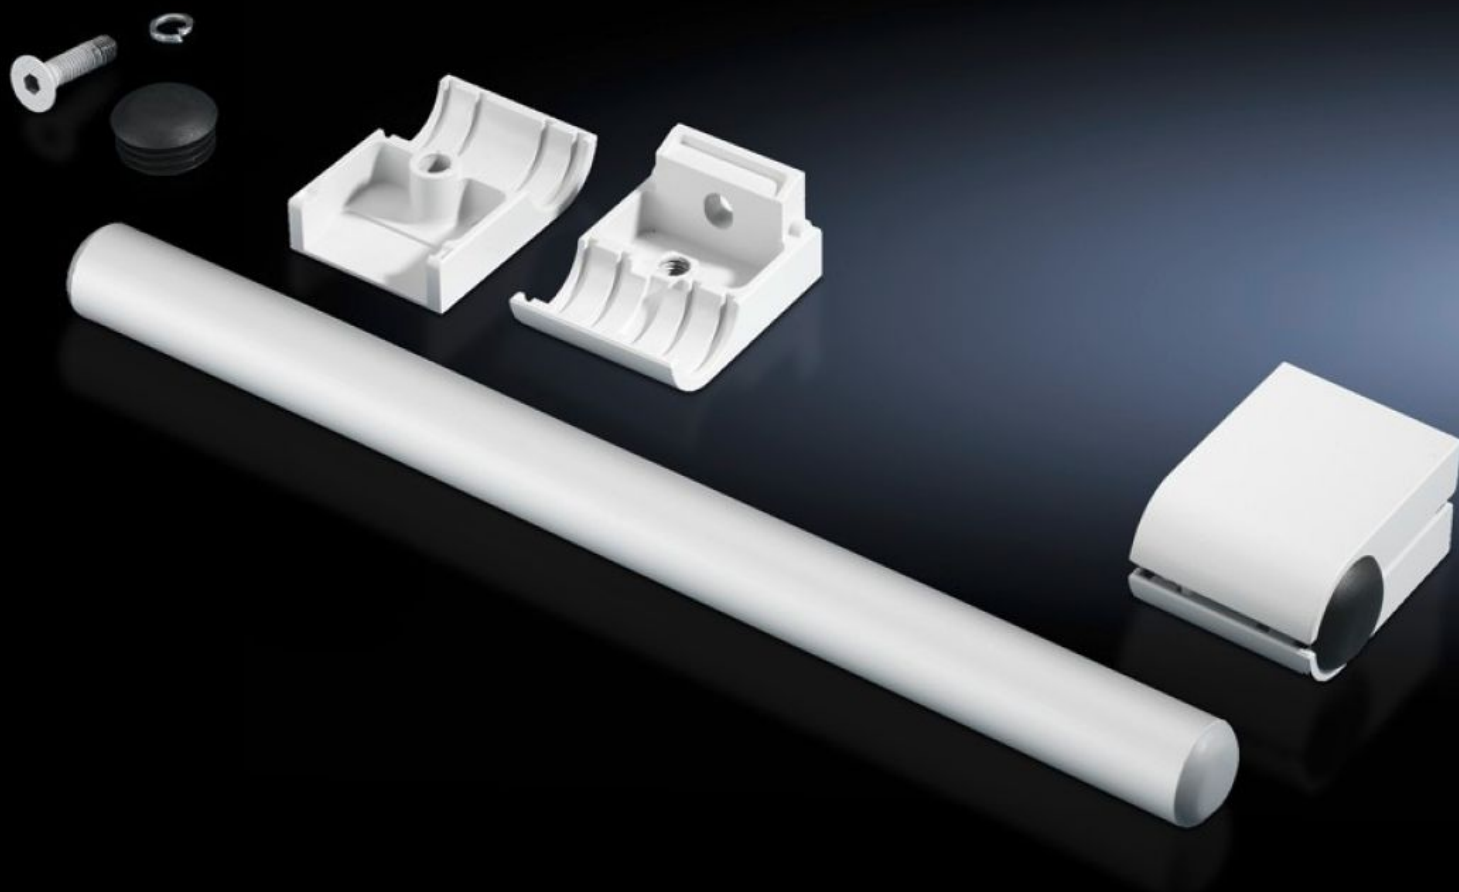

Rittal – The System.

Faster – better – everywhere.

SZ 2389.000

Sada rukoväť

State: 6.6.2026 (Source: rittal.com/sk-sk)

ENCLOSURES

POWER DISTRIBUTION

CLIMATE CONTROL

IT INFRASTRUCTURE

SOFTWARE & SERVICES

FRIEDHELM LOH GROUP