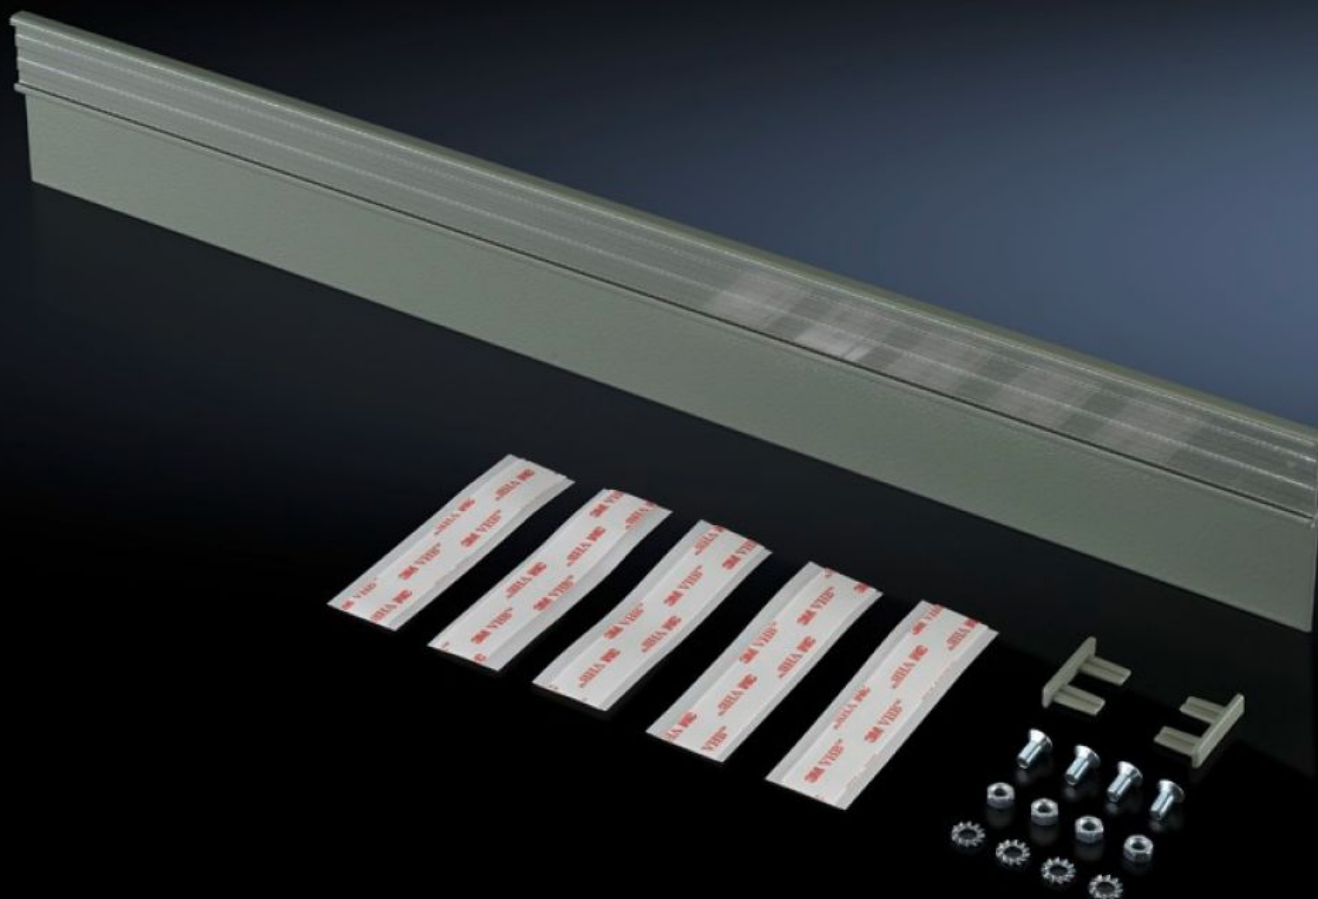

Rittal – The System.

Faster – better – everywhere.

SZ 2404.000 Popisovacia lišta

State: 23.5.2026 (Source: rittal.com/sk-sk)

ENCLOSURES

POWER DISTRIBUTION

CLIMATE CONTROL

IT INFRASTRUCTURE

SOFTWARE & SERVICES

FRIEDHELM LOH GROUP