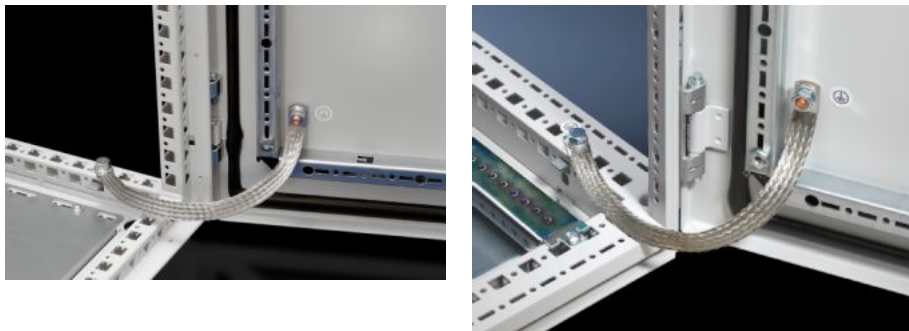

# SZ 2412.325 - Ploché uzemňovací vodiče

Měď, pocínovaná, v různých délkách a průřezech s nalisovanými kontaktními dutinkami, působí proti SKIN efektu při vysokých frekvencích, flexibilní možnosti připojení.