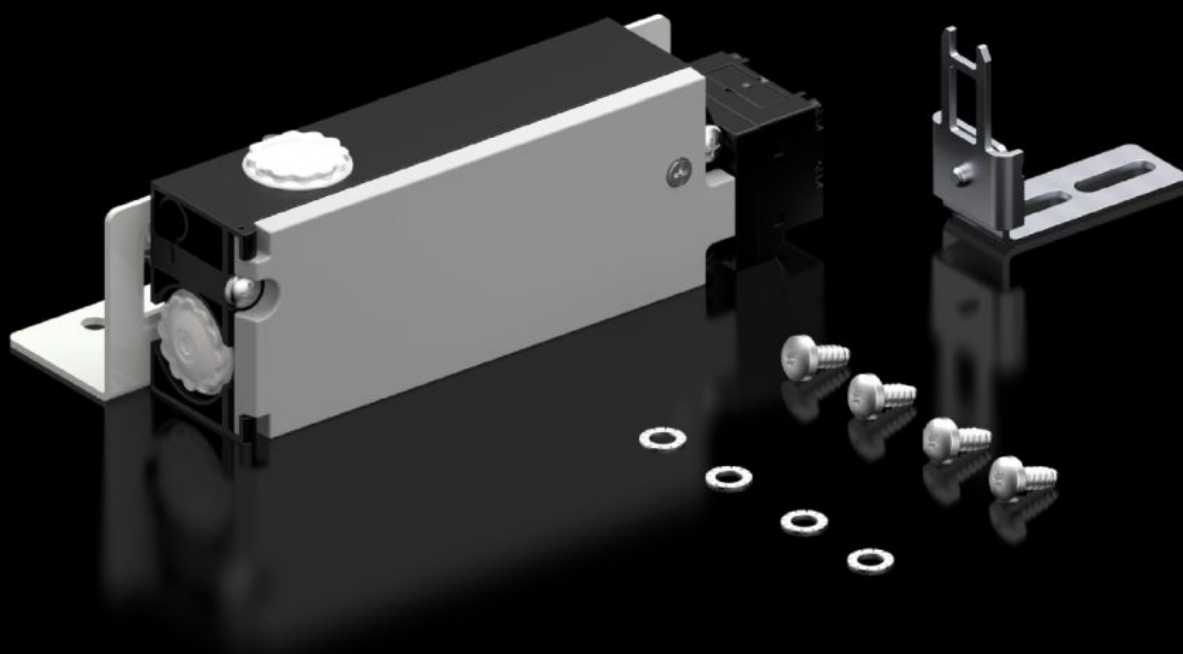

Rittal – The System.

Faster – better – everywhere.

SZ 2416.000

Bezpečnostné blokovanie

State: 30.5.2026 (Source: rittal.com/sk-sk)

ENCLOSURES

POWER DISTRIBUTION

CLIMATE CONTROL

IT INFRASTRUCTURE

SOFTWARE & SERVICES

FRIEDHELM LOH GROUP