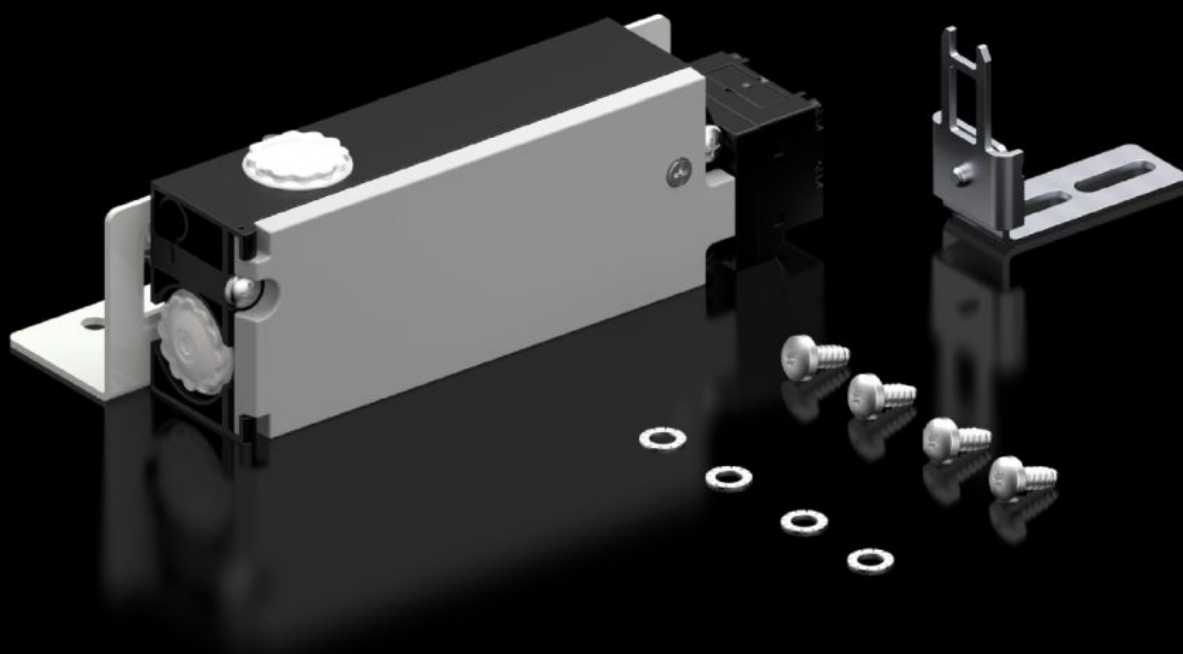

Rittal – The System.

Faster – better – everywhere.

SZ 2418.000

Bezpečnostné blokovanie

State: 4.6.2026 (Source: rittal.com/sk-sk)

ENCLOSURES

POWER DISTRIBUTION

CLIMATE CONTROL

IT INFRASTRUCTURE

SOFTWARE & SERVICES

FRIEDHELM LOH GROUP