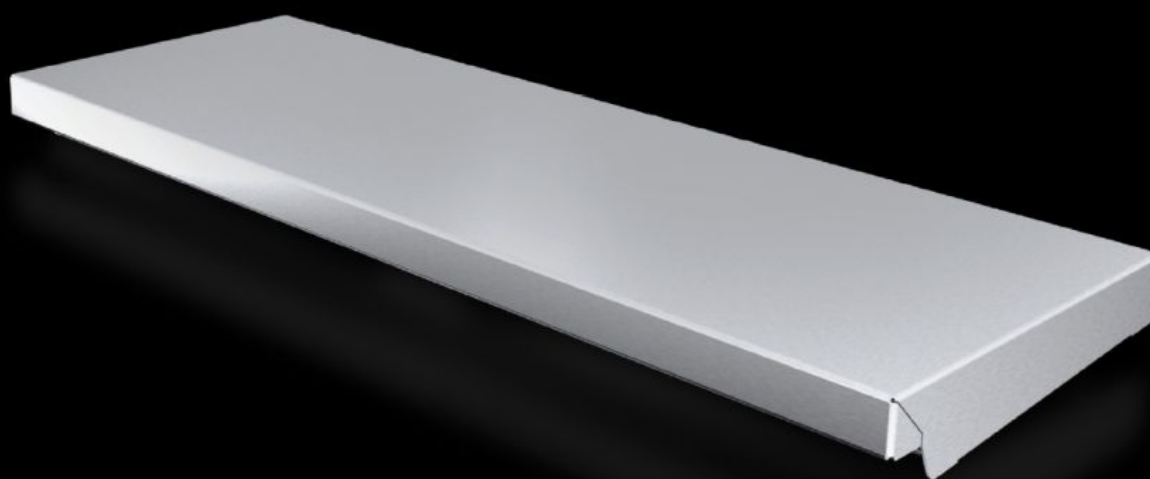

Rittal – The System.

Faster – better – everywhere.

AX 2473.010

Ochranná strecha

State: 8.7.2026 (Source: rittal.com/sk-sk)

ENCLOSURES

POWER DISTRIBUTION

CLIMATE CONTROL

IT INFRASTRUCTURE

SOFTWARE & SERVICES

FRIEDHELM LOH GROUP