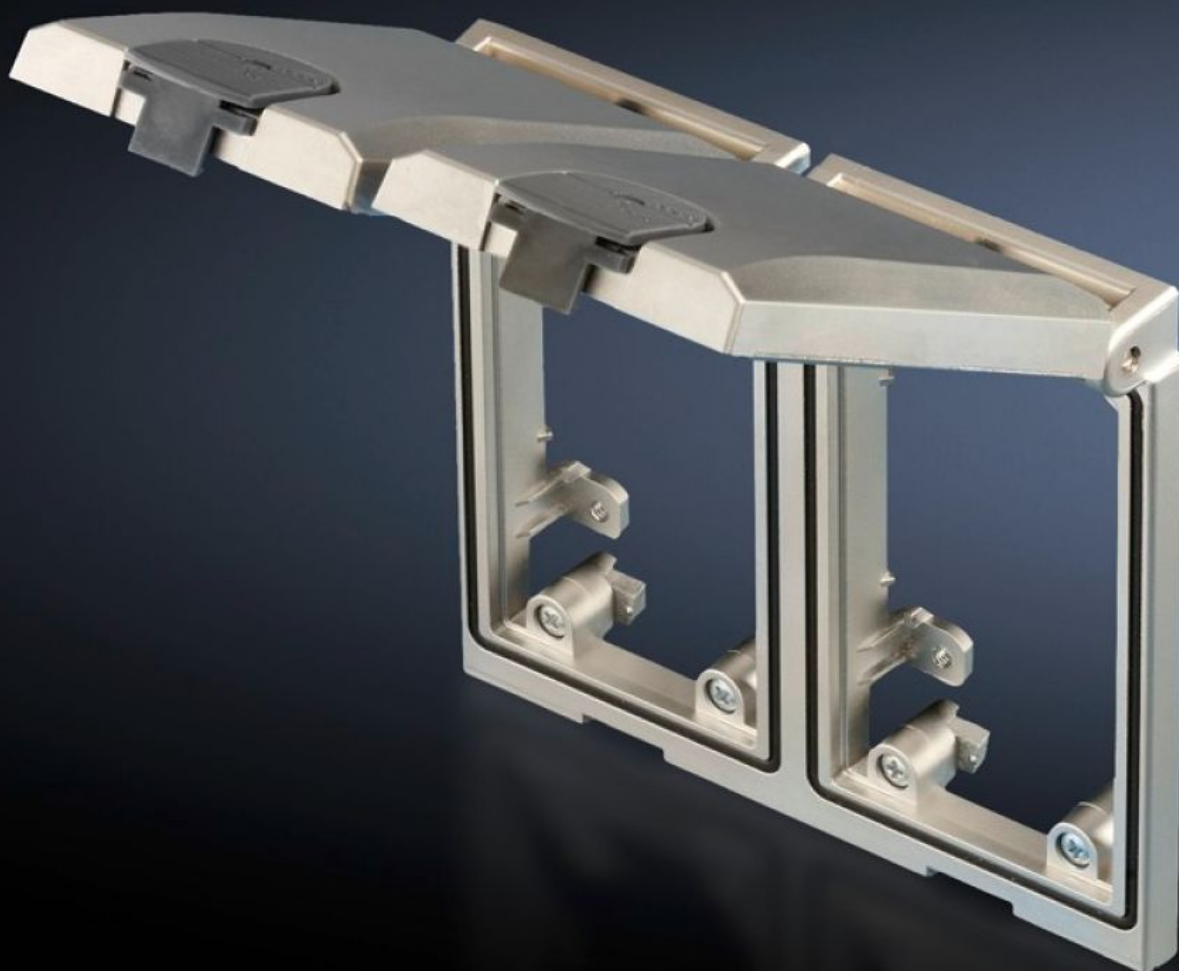

Rittal – The System.

Faster – better – everywhere.

SZ 2482.330

**Montážny rám, klapka rozhrania
modulárna**

State: 23.5.2026 (Source: rittal.com/sk-sk)

ENCLOSURES

POWER DISTRIBUTION

CLIMATE CONTROL

IT INFRASTRUCTURE

SOFTWARE & SERVICES

FRIEDHELM LOH GROUP

SZ 2482.330 - Montážny rám, klapka rozhrania modulárna

Suitable for universal use, for rapid access to interfaces and sockets, the affected enclosure remains closed.

Features

Obj. č.	SZ 2482.330
Prevedenie	Montážny rám dvojité, s kovovým krytom
Popis funkcie	Montážny rám je vybavený krytom, ktorý sa pri uhloch otvorenia od 90 do 180 ° aretuje v niekoľkých stupňoch Západkový uzáver zaisťuje spoľahlivé utesnenie. V prípade potreby sa dá odblokovať.
Materiál	Uzáver: polykarbonát Montážny rám a kovový kryt: zinkový tlakový odliatok
Povrch	Montážny rám a kovový kryt: matne poniklované
Farba	Uzáver: RAL 7024 Skrutkové svorky: žlté (RAL 1016)
Montážny výrez	Šírka výrezu: 117 mm Výška výrezu: 91 mm
Možnosti montáže	V malých rozvádzačoch a kompaktných rozvádzačových skriniach ako programovacie rozhranie pre riadiace jednotky V IT a priemyselných rozvádzačoch ako prístup pre údržbu sietí V skriniach pre PC systémy a systémy pultov na prechodné pripojenie prídavných prístrojov V mobilných priemyselných pracovných staniciach pre rýchle pripojenie k existujúcim sieťovým štruktúram V systémoch ovládacích panelov pre programovanie a údržbu integrovaných komponentov
Rozmery	Šírka: 130 mm Výška: 120 mm
Stupeň krytia IP podľa normy IEC 60 529	IP 65 with sealed flap and proper assembly
Balenie	1 pc(s).

Features

Netto hmotnosť	0,619 kg
Brutto hmotnosť	0,627 kg
Číslo colnej sadzby	85369095
ETIM 9	EC002625
ETIM 8	EC002625
ECLASS 8.0	27189234
Popis výrobku	SZ kryt rozhrania, modulárny, montážny rám, dvojité, kov, polopriehľadný