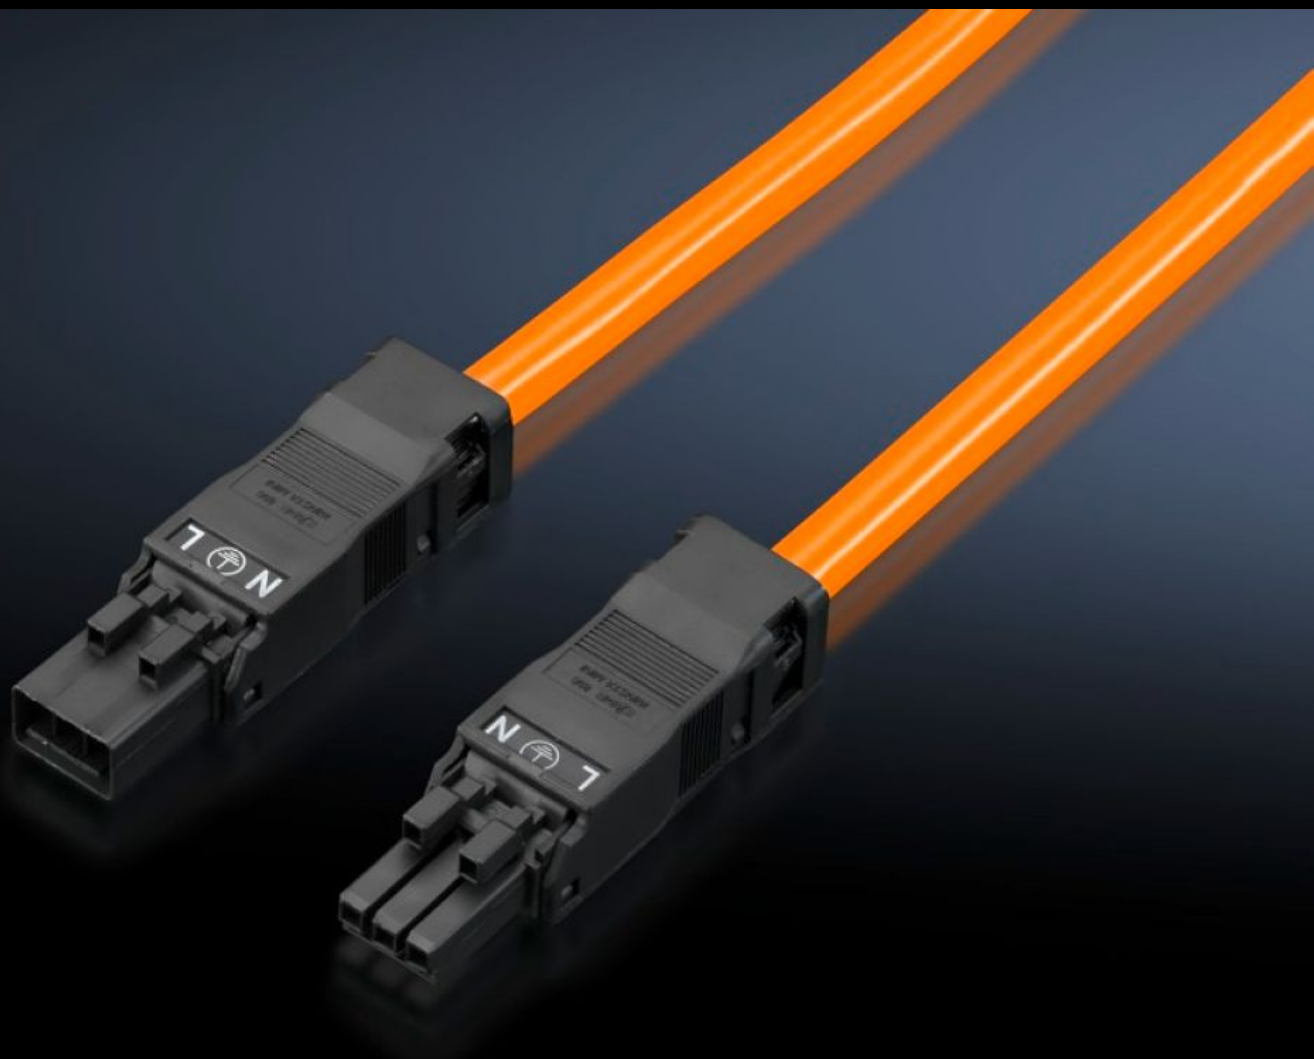

Rittal – The System.

Faster – better – everywhere.

SZ 2500.530 Prívodný kábel

State: 10.7.2026 (Source: rittal.com/sk-sk)

ENCLOSURES

POWER DISTRIBUTION

CLIMATE CONTROL

IT INFRASTRUCTURE

SOFTWARE & SERVICES

FRIEDHELM LOH GROUP

SZ 2500.530 - Prívodný kábel

For simple, time-saving connection of the LED system light.

Features

Obj. č.	SZ 2500.530
Prevedenie	Priechodné zapojenie, 3-žilové (so zdierkou a konektorom)
Farba	Oranžová
Dĺžka	1 000 mm
Prierez	AWG 16
Normy	Prívodné káble: AVL2 Sieťové konektory: ECBT2
Rozmery	Dĺžka: 1.000 mm
Menovité prevádzkové napätie	100 V - 240 V, 1~, 50 Hz/60 Hz
Balenie	1 pc(s).
Netto hmotnosť	0,15 kg
Brutto hmotnosť	0,16 kg
Číslo colnej sadzby	85444290
ETIM 9	EC001576
ETIM 8	EC001576
ECLASS 8.0	27060402
Popis výrobku	SZ prepojovací kábel, priechodné zapojenie, 3-pólový, 100-240 V, D: 1000 mm, UL