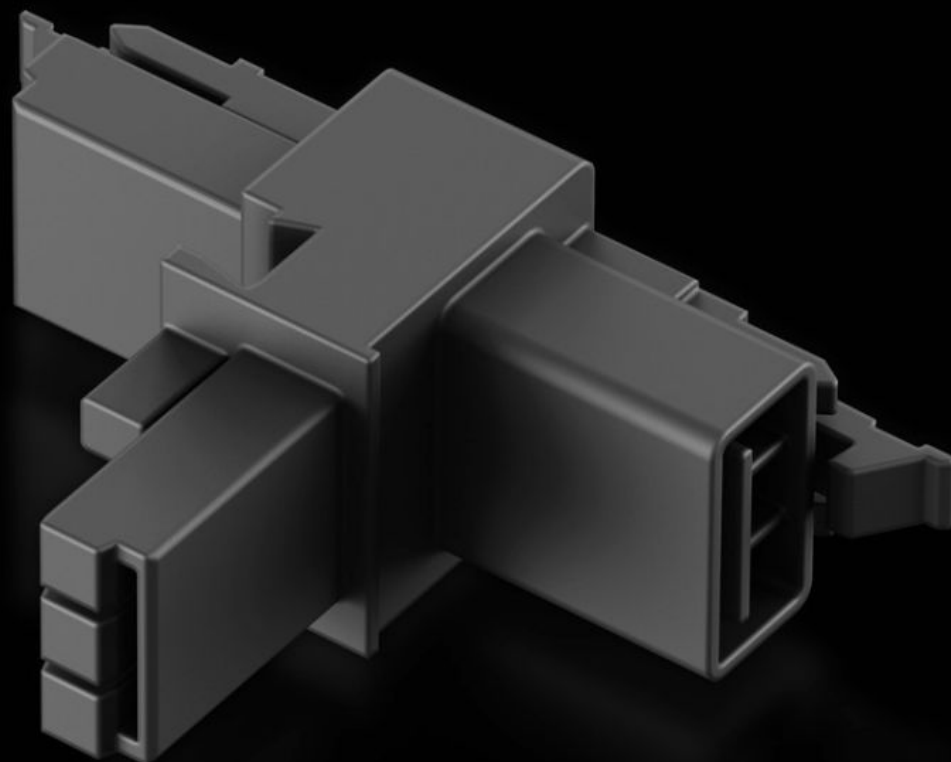

Rittal – The System.

Faster – better – everywhere.

SZ 2500.680

Rozváděč T se dvěma zdírkami a jedním konektorem

State: 10.5.2026 (Source: rittal.com/sk-sk)

ENCLOSURES

POWER DISTRIBUTION

CLIMATE CONTROL

IT INFRASTRUCTURE

SOFTWARE & SERVICES

FRIEDHELM LOH GROUP

SZ 2500.680 - Rozváděč T se dvěma zdírkami a jedním konektorem

Pro bezpečné vytvoření odboček s ochranou před nebezpečným dotykem u kabeláže systémových svítidel LED a zásuvkových krabic.

Features

Obj. číslo	SZ 2500.680
Popis výrobku	Pro bezpečné vytvoření odboček s ochranou před nebezpečným dotykem u kabeláže systémových svítidel LED a zásuvkových krabic.
Balení	5 ks
Netto hmotnost	0,05 kg
Brutto hmotnost	0,08 kg
Číslo celní sazby	85369095
ETIM 9	EC002625
ETIM 8	EC002625
ECLASS 8.0	27189234
Popis výrobku	Rozbočovač T se dvěma zdírkami a jedním konektorem pro LED svítidla