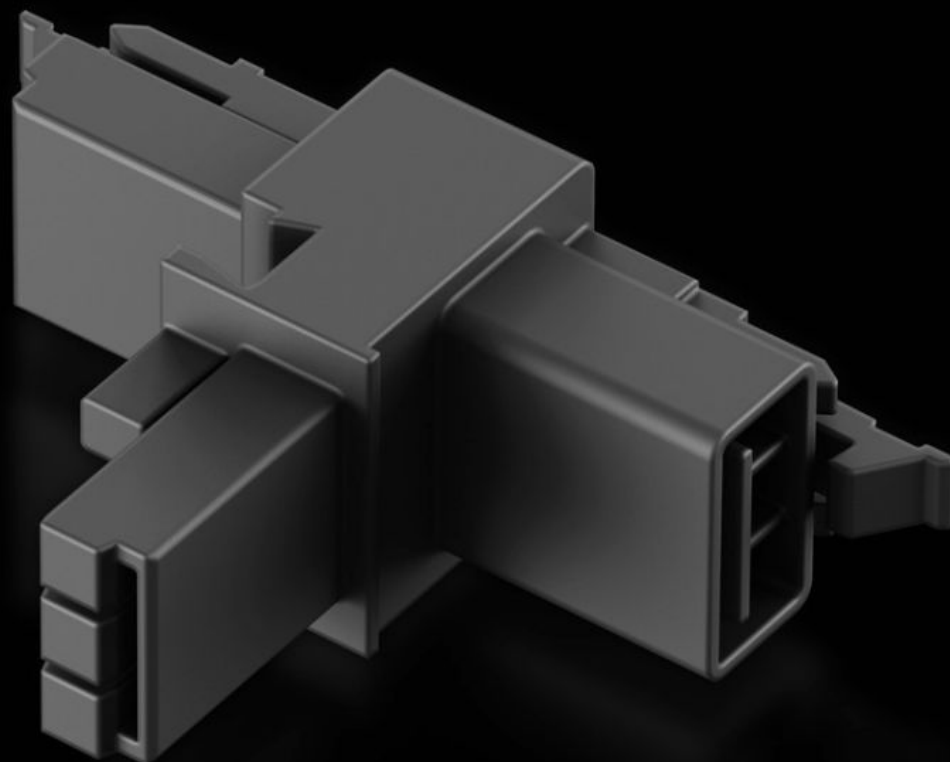

**Rittal – The System.**

Faster – better – everywhere.

**SZ 2500.680**

**Rozvádzač T s dvoma zdierkami a  
jedným konektorom**

State: 8.7.2026 (Source: [rittal.com/sk-sk](http://rittal.com/sk-sk))

ENCLOSURES

# SZ 2500.680 - Rozvádzač T s dvoma zdierkami a jedným konektorom

For creating safe, shock-hazard-protected junctions when wiring LED system lights and socket boxes.

## Features

Obj. č.	SZ 2500.680
Balenie	5 pc(s).
Netto hmotnosť	0,05 kg
Brutto hmotnosť	0,08 kg
Číslo colnej sadzby	85369095
ETIM 9	EC002625
ETIM 8	EC002625
ECLASS 8.0	27189234
Popis výrobku	SZ T-rozbočovač s 2 zásuvkami, 1 zástrčkou.